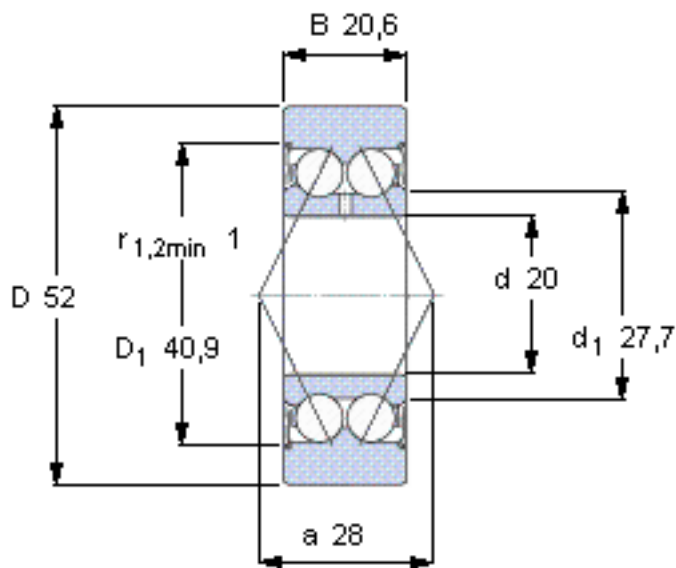

SKF 305704 C-2Z参数

主要尺寸	D	52	mm	-
	d	20	mm	-
	B	20.6	mm	-
基本额定载荷	C	17800	N	动载荷
	C_0	9800	N	静载荷
疲劳载荷极限	P_u	415	N	-
最大径向载荷	F_r	8300	N	-
	F_{0r}	12000	N	-
极限转速	极限转速	7000	r/min	-
重量	重量	220	g	-
型号	型号	305704 C-2Z	-	-

SKF 305704 C-2Z图片

参考资料:<http://www.sozhou.com/p/3571f611.html>