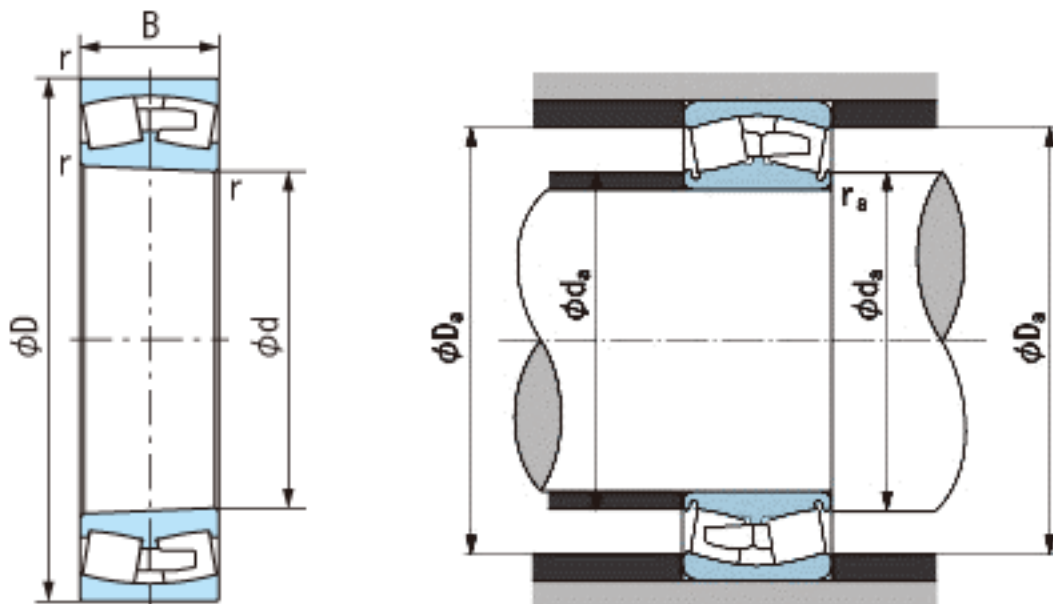

NACHI 231/530EK参数

外形尺寸	d	530	mm	内径
	D	870	mm	外径
	B	272	mm	宽度
	r	7.5~12.5	mm	径向
	r	7.5~17	mm	径向
安装尺寸	da (min)	566.0	mm	(最小)
	Da (max)	834.0	mm	(最大)
	ra (max)	6.0	mm	(最大)
重量	Mass	640000	g	重量
基本额定载荷	Cr	10200000	N	动载荷
	Cor	14600000	N	静载荷
极限速度	Grease	390	r/min	脂润滑
	Oil	510	r/min	油润滑

NACHI 231/530EK图片

参考资料:<http://www.sozhou.com/p/3574e440.html>