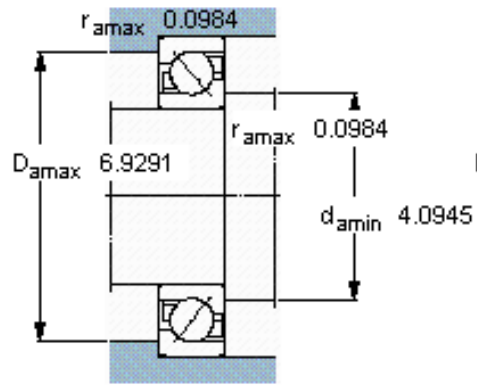

SKF 7318 BECBP *参数

主要尺寸	d	90	mm	-
	D	190	mm	-
	B	43	mm	-
基本额定载荷	C	166000	N	动载荷
	C_0	146000	N	静载荷
疲劳载荷极限	P_u	5300	N	-
额定转速	参考转速	4500	r/min	-
	极限转速	4500	r/min	-
重量	重量	4980	g	-
型号	* SKF 探索者轴承	7318 BECBP *	-	-

SKF 7318 BECBP *图片

参考资料: <http://www.sozhou.com/p/35972361.html>

计算系数

k_r 0,1

k_a 1,6

e 1,14

X 0,35

Y 0,57