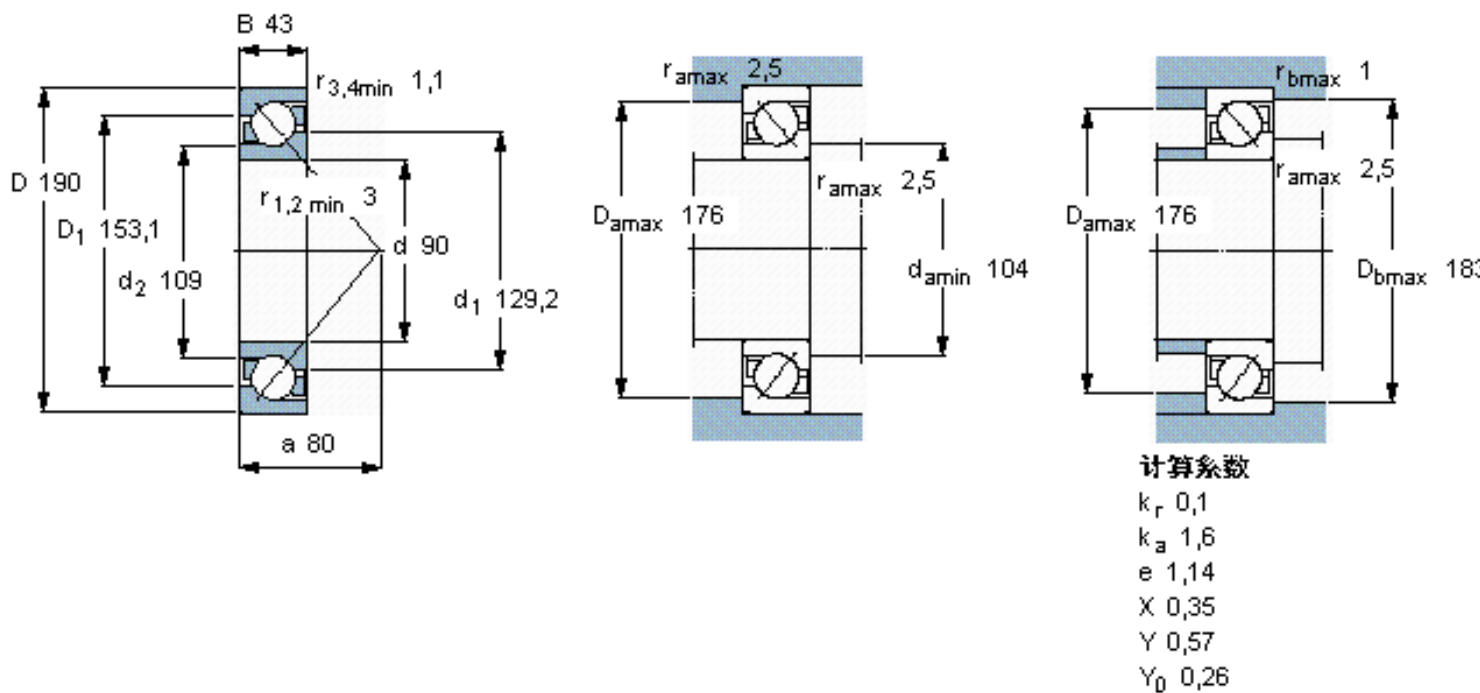

SKF 7318 BECBP *参数

主要尺寸	d	90	mm	-
	D	190	mm	-
	B	43	mm	-
基本额定载荷	C	166000	N	动载荷
	C_0	146000	N	静载荷
疲劳载荷极限	P_u	5300	N	-
额定转速	参考转速	4500	r/min	-
	极限转速	4500	r/min	-
重量	重量	4980	g	-
型号	* SKF 探索者轴承	7318 BECBP *	-	-

SKF 7318 BECBP *图片

参考资料: <http://www.sozhou.com/p/35972361.html>

计算系数

k_r 0,1

k_a 1,6

e 1,14

X 0,35

Y 0,57