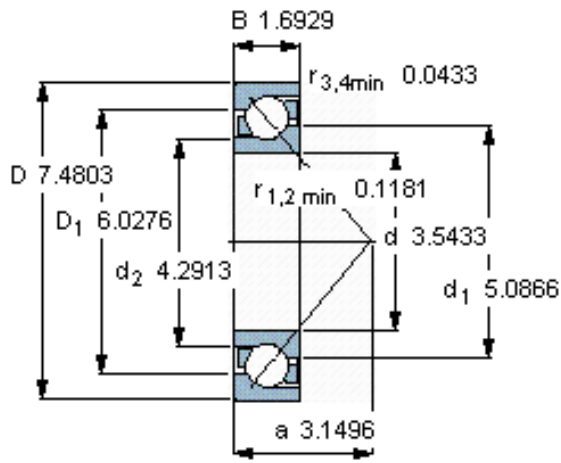

SKF 7318 BECBP *参数

主要尺寸	d	90	mm	-
	D	190	mm	-
	B	43	mm	-
基本额定载荷	C	166000	N	动载荷
	C_0	146000	N	静载荷
疲劳载荷极限	P_u	5300	N	-
额定转速	参考转速	4500	r/min	-
	极限转速	4500	r/min	-
重量	重量	4980	g	-
型号	* SKF 探索者轴承	7318 BECBP *	-	-

SKF 7318 BECBP *图片

参考资料: <http://www.sozhou.com/p/35972361.html>

计算系数

k_r 0,1

k_a 1,6

e 1,14

X 0,35

Y 0,57