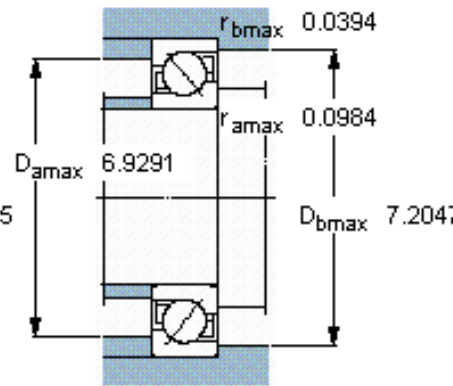

SKF 7318 BECBP *参数

主要尺寸	d	90	mm	-
	D	190	mm	-
	B	43	mm	-
基本额定载荷	C	166000	N	动载荷
	C_0	146000	N	静载荷
疲劳载荷极限	P_u	5300	N	-
额定转速	参考转速	4500	r/min	-
	极限转速	4500	r/min	-
重量	重量	4980	g	-
型号	* SKF 探索者轴承	7318 BECBP *	-	-

SKF 7318 BECBP *图片

参考资料: <http://www.sozhou.com/p/35972361.html>

计算系数

k_r 0,1

k_a 1,6

e 1,14

X 0,35

Y 0,57