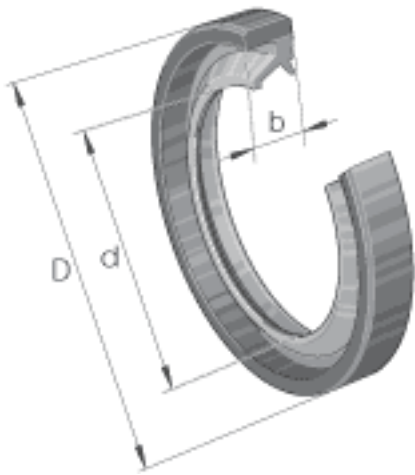

INA SD15X21X3参数

尺寸	d	15	mm	-
	D	21	mm	-
	b	3	mm	公差: +0,1 / -0,2
重量	m	0.5	g	质量

INA SD15X21X3图片

参考资料:<http://www.sozhou.com/p/35e46c7c.html>