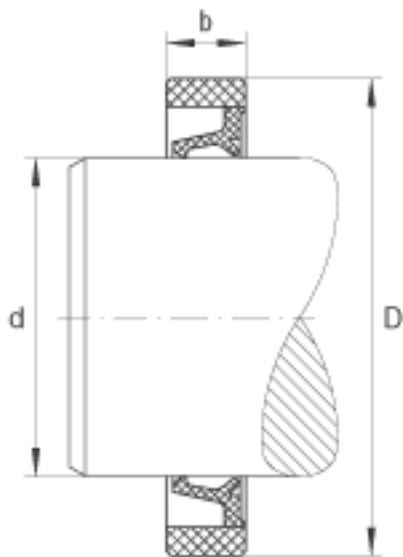

INA SD15X21X3参数

尺寸	d	15	mm	-
	D	21	mm	-
	b	3	mm	公差: +0,1 / -0,2
重量	m	0.5	g	质量

INA SD15X21X3图片

参考资料:<http://www.sozhou.com/p/35e46c7c.html>