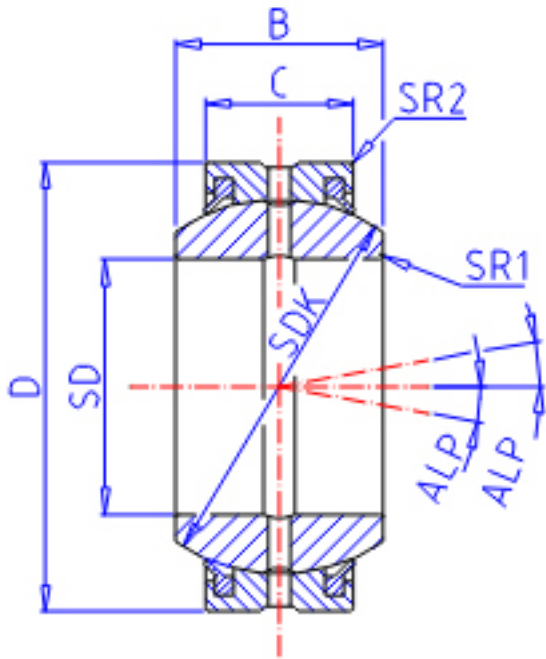

IKO GE 90GS-2RS参数

轴径	STDRT	90	mm	轴径
型号	ORDER	GE 90GS-2RS		型号
重量	MASS	5410	g	重量
主要尺寸	SD	90	mm	内径
	D	150	mm	外径
	B	85	mm	宽度
	C	55	mm	宽度
	SDK	130.0	mm	-
	SR1	1.0	mm	(最小)
	SR2	1.0	mm	(最小)
安装尺寸	SDAMIN	95.5	mm	(最小)
	SDAMAX	98.0	mm	(最大)
	DAMAX	144.5	mm	(最大)
	DAMIN	127.0	mm	(最小)
动态负载容量	CD	701000	N	动态负载容量
静态负载容量	CS	4210000	N	静态负载容量
容许倾斜角度	ALP	14		容许倾斜角度

IKO GE 90GS-2RS图片

参考资料:<http://www.sozhou.com/p/36030534.html>