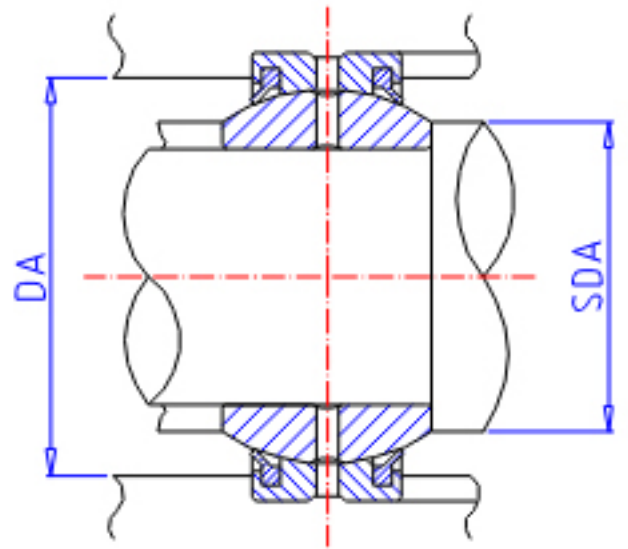

IKO GE 90GS-2RS参数

轴径	STDRT	90	mm	轴径
型号	ORDER	GE 90GS-2RS		型号
重量	MASS	5410	g	重量
主要尺寸	SD	90	mm	内径
	D	150	mm	外径
	B	85	mm	宽度
	C	55	mm	宽度
	SDK	130.0	mm	-
	SR1	1.0	mm	(最小)
	SR2	1.0	mm	(最小)
安装尺寸	SDAMIN	95.5	mm	(最小)
	SDAMAX	98.0	mm	(最大)
	DAMAX	144.5	mm	(最大)
	DAMIN	127.0	mm	(最小)
动态负载容量	CD	701000	N	动态负载容量
静态负载容量	CS	4210000	N	静态负载容量
容许倾斜角度	ALP	14		容许倾斜角度

IKO GE 90GS-2RS图片

参考资料:<http://www.sozhou.com/p/36030534.html>