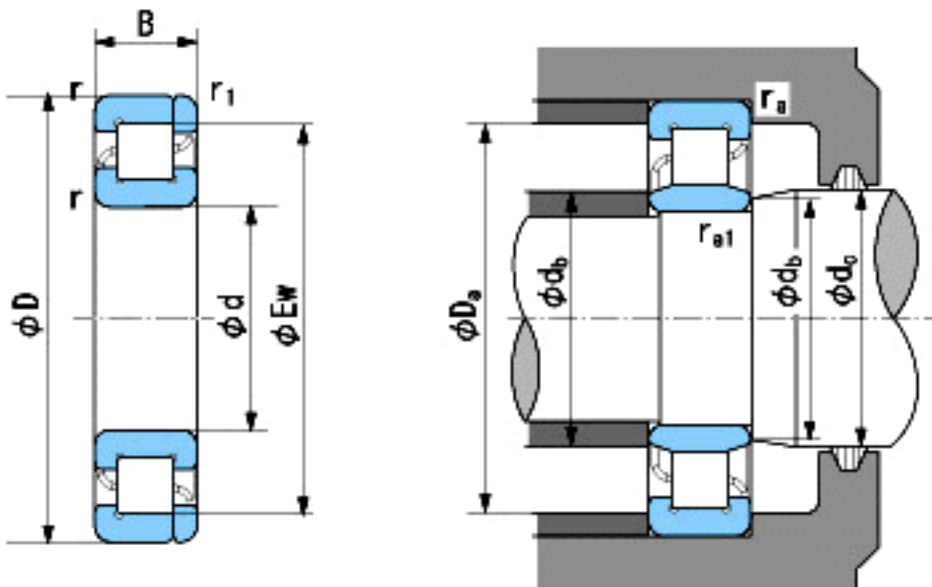

NACHI NP215参数

外形尺寸	d	75	mm	内径
	D	130	mm	外径
	B	25	mm	宽度
	r	1.5~2.3	mm	轴向
	r	1.5~4	mm	轴向
	r1	1.5~2.3	mm	轴向
	r1	1.5~4	mm	轴向
	Ew	116.5	mm	-
安装尺寸	db(min)	83.5	mm	(最小)
	db(max)	87	mm	(最大)
	dc(max)	90	mm	(最大)
	Da(max)	121.5	mm	(最大)
	ra(max)	1.5	mm	(最大)
	ra1(max)	1.5	mm	(最大)
基本额定载荷	Cr	96500	N	动载荷
	Cor	111000	N	静载荷
极限速度	Grease	4800	r/min	脂润滑
	Oil	6000	r/min	油润滑

NACHI NP215图片