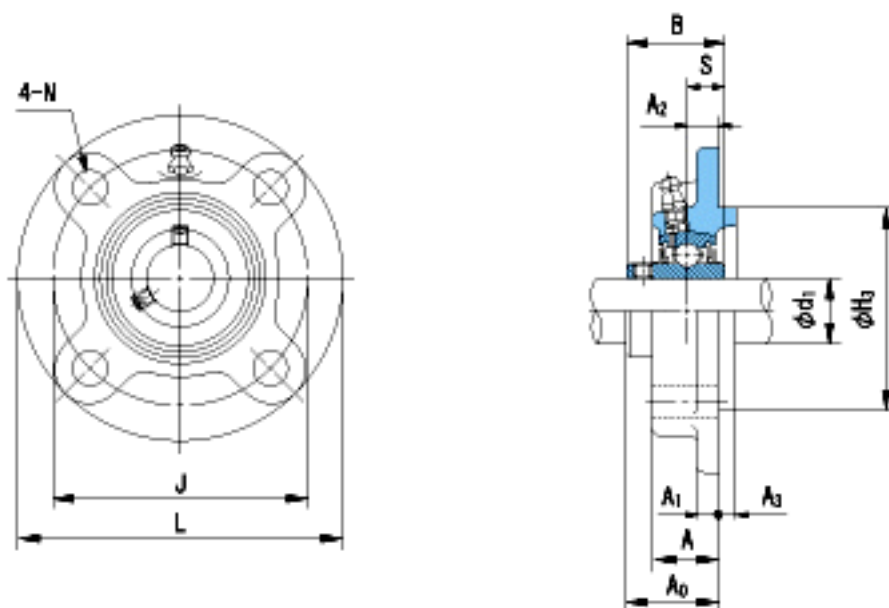

NACHI UCFC204参数

外形尺寸	L	100	mm	-	
	J	78	mm	-	
	N	12	mm	-	
安装尺寸	d1	20	mm	-	
	A	20.5	mm	-	
	A1	7	mm	-	
	A2	10	mm	-	
	A3	5	mm	-	
	H3	62	mm	-	
	B	31	mm	-	
	S	12.7	mm	-	
	A0	28.3	mm	-	
	重量	Mass	840	g	重量
	基本额定载荷	Cr	12800	N	动载荷
Cor		6600	N	静载荷	
极限速度	Grease	-	r/min	脂润滑	
	Oil	-	r/min	油润滑	

NACHI UCFC204图片