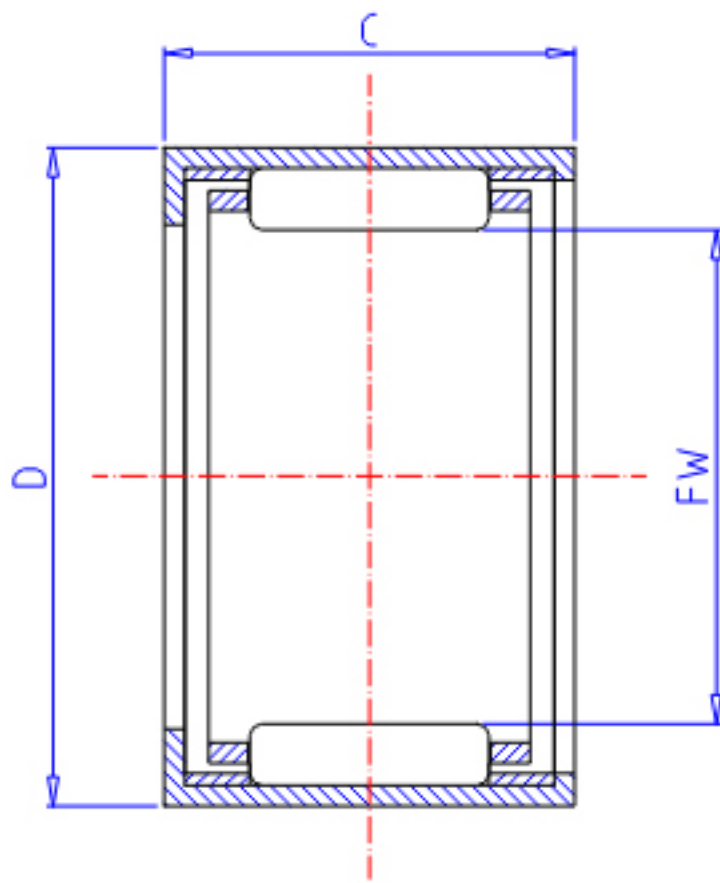

IKO TLA 3516Z参数

轴径	STDRT	35	mm	轴径
型号	ORDER	TLA 3516Z		型号
重量	MASS	35.00	g	重量
主要尺寸	FW	35	mm	内径
	D	42	mm	外径
	C	16	mm	宽度
基本额定载荷	CR	15700	N	动载荷
	COR	29600	N	静载荷

IKO TLA 3516Z图片

参考资料:<http://www.sozhou.com/p/366c94be.html>