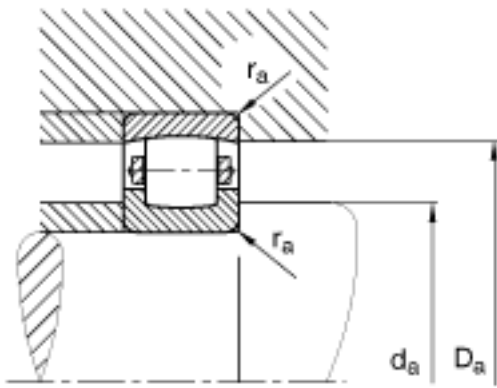

参考资料:<http://www.sozhou.com/p/367ba972.html>