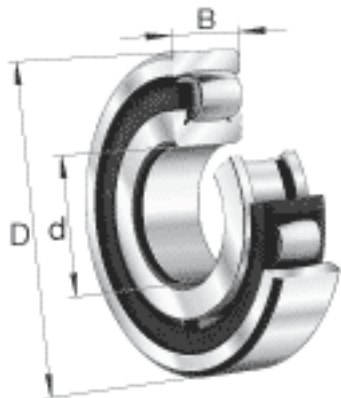

FAG 20236-MB参数

极限转速	n_G	2420	r/min	极限转速
基本额定载荷	C_{ur}	74000	N	疲劳极限载荷, 径向
尺寸	d	180	mm	-
	D	320	mm	-
	B	52	mm	-
	D_1	284.3	mm	-
	$D_{a\ max}$	303	mm	-
	$d_{a\ min}$	197	mm	-
	$r_{a\ max}$	3	mm	-
	r_{min}	4	mm	-
重量	m	18400	g	质量
基本额定载荷	C_r	585000	N	基本额定动载荷, 径向
	C_{0r}	850000	N	基本额定静载荷, 径向

FAG 20236-MB图片