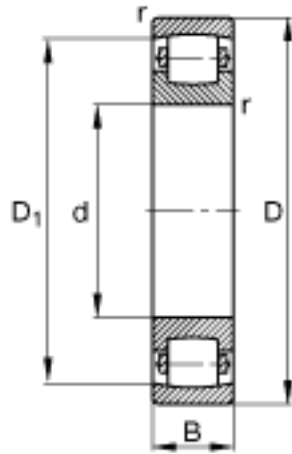

参考资料:<http://www.sozhou.com/p/367ba972.html>