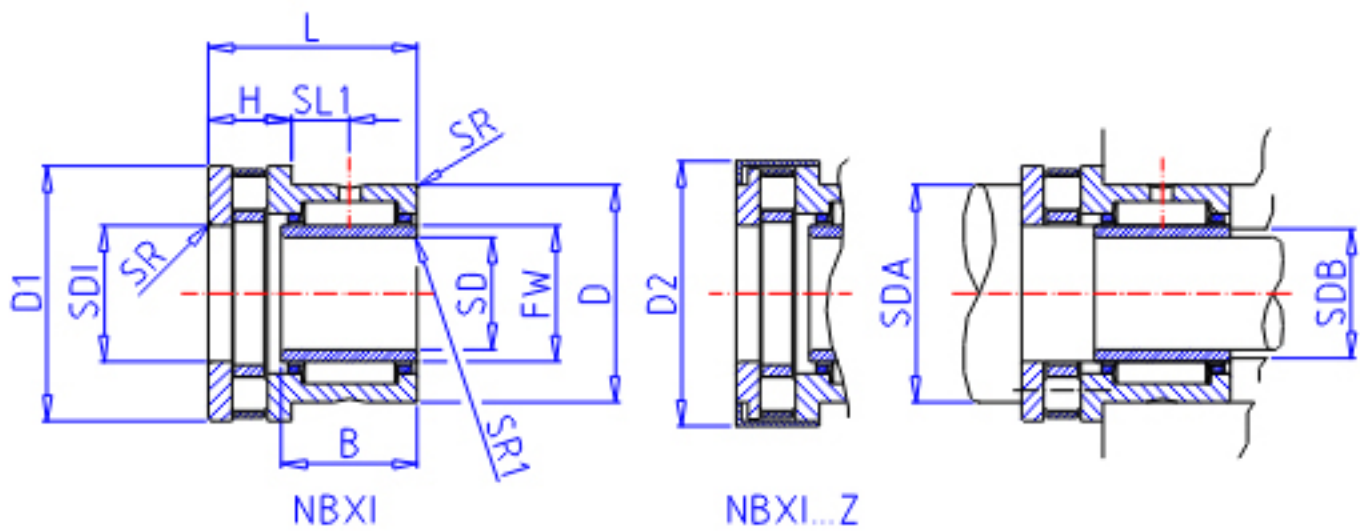

IKO NBXI 5040Z参数

轴径	STDRT	50	mm	轴径	
型号	ORDER	NBXI 5040Z		型号	
重量	MASS	703	g	重量	
主要尺寸	SD	50	mm	内径	
	D	72	mm	外径	
	D1	85	mm	外径	
	D2	86.5	mm	外径	
	L	40	mm	宽度	
	B	25.5	mm	宽度	
	H	17	mm	宽度	
	SL1	12.0	mm	-	
	SR	1.0	mm	(最小)	
	SR1	1.0	mm	(最小)	
	FW	60	mm	内径	
	SDI	60	mm	内径	
	安装尺寸	SDA	82	mm	(最小)
SDB		59	mm	-	
基本额定载荷	CR	47500	N	轴向动载荷	
	CA	64600	N	径向动载荷	
	COR	103000	N	轴向静载荷	
	COA	224000	N	径向静载荷	
搭配内圈	IR	LRT 506025		搭配内圈	

IKO NBXI 5040Z图片

参考资料:<http://www.sozhou.com/p/36a55200.html>