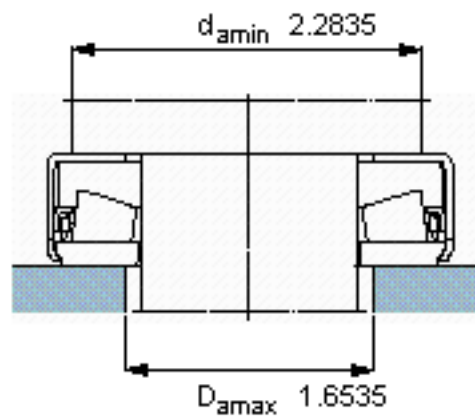

SKF 353166 C/HA3参数

主要尺寸	d	40	mm	-
	D	-	mm	-
	d₁	66	mm	-
	H	18	mm	-
基本额定载荷	C	88000	N	动载荷
	C₀	260000	N	静载荷
疲劳载荷极限	P_u	20000	N	-
最小载荷系数	A	5.4	-	-
重量	重量	260	g	-
型号	型号	353166 C/HA3	-	-

SKF 353166 C/HA3图片

参考资料: <http://www.sozhou.com/p/36f56264.html>