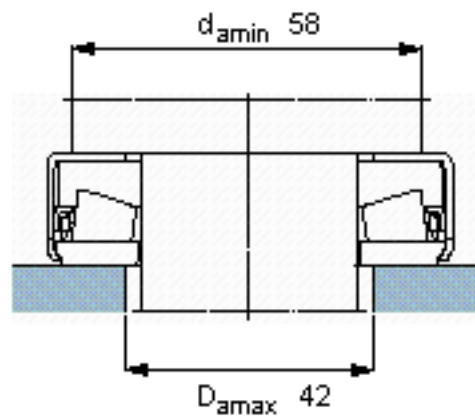

SKF 353166 C/HA3参数

主要尺寸	d	40	mm	-
	D	-	mm	-
	d₁	66	mm	-
	H	18	mm	-
基本额定载荷	C	88000	N	动载荷
	C₀	260000	N	静载荷
疲劳载荷极限	P_u	20000	N	-
最小载荷系数	A	5.4	-	-
重量	重量	260	g	-
型号	型号	353166 C/HA3	-	-

SKF 353166 C/HA3图片

参考资料: <http://www.sozhou.com/p/36f56264.html>