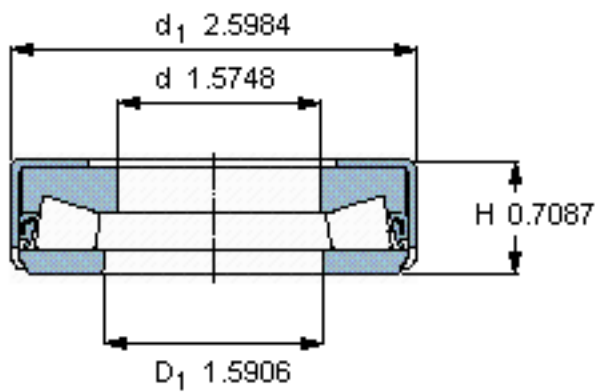

SKF 353166 C/HA3参数

主要尺寸	d	40	mm	-
	D	-	mm	-
	d₁	66	mm	-
	H	18	mm	-
基本额定载荷	C	88000	N	动载荷
	C₀	260000	N	静载荷
疲劳载荷极限	P_u	20000	N	-
最小载荷系数	A	5.4	-	-
重量	重量	260	g	-
型号	型号	353166 C/HA3	-	-

SKF 353166 C/HA3图片

参考资料: <http://www.sozhou.com/p/36f56264.html>