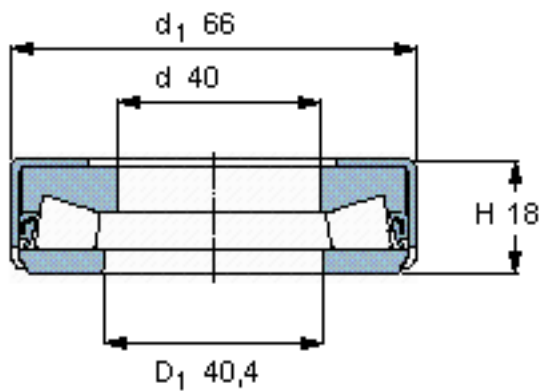

SKF 353166 C/HA3参数

主要尺寸	d	40	mm	-
	D	-	mm	-
	d₁	66	mm	-
	H	18	mm	-
基本额定载荷	C	88000	N	动载荷
	C₀	260000	N	静载荷
疲劳载荷极限	P_u	20000	N	-
最小载荷系数	A	5.4	-	-
重量	重量	260	g	-
型号	型号	353166 C/HA3	-	-

SKF 353166 C/HA3图片

参考资料: <http://www.sozhou.com/p/36f56264.html>