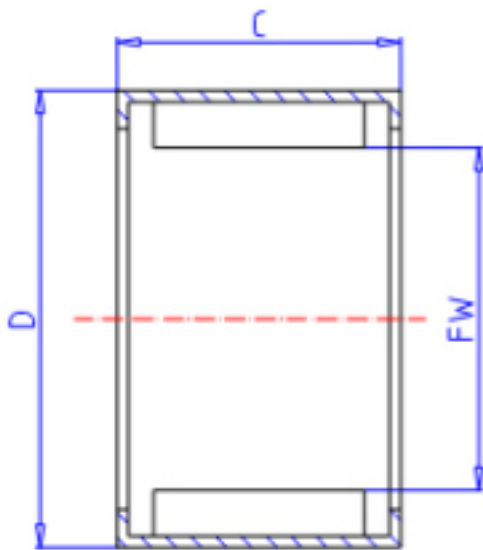

KOYO BTM4530参数

主要尺寸	FW	45.0	mm	内径
	C	30	mm	宽度
	D	55	mm	外径
型号	ORDER	BTM4530		型号
基本额定载荷	CR	45300	N	动载荷
	C0	91700	N	静载荷
极限转速	NO	8200	1/min	油润滑

KOYO BTM4530图片

参考资料:<http://www.sozhou.com/p/3727ed2b.html>