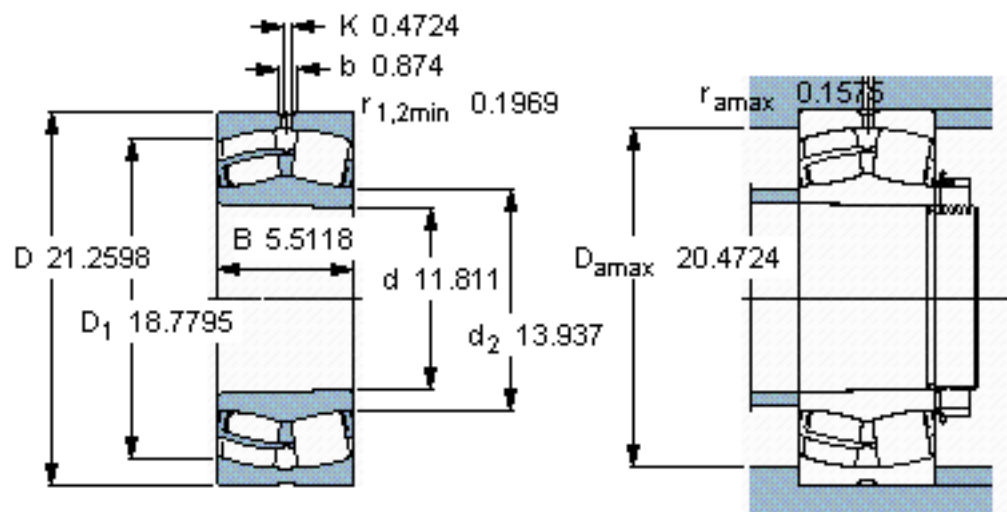

SKF 22260 CCK/W33 *参数

主要尺寸	d	300	mm	-
	D	540	mm	-
	B	140	mm	-
基本额定载荷	C	3150000	N	动载荷
	C_0	4250000	N	静载荷
疲劳载荷极限	P_u	325000	N	-
额定转速	参考转速	1000	r/min	-
	极限转速	1400	r/min	-
重量	重量	140000	g	-
型号	* SKF 探索者轴承	22260 CCK/W33 *	-	-

SKF 22260 CCK/W33 *图片

计算系数
e 0,26
Y₁ 2,6
Y₂ 3,9
Y₀ 2,5

圆锥孔，圆锥
1: 12

参考资料:<http://www.sozhou.com/p/37697f5b.html>

计算系数
 e 0,26
 Y_1 2,6
 Y_2 3,9
 Y_0 2,5

圆锥孔，圆锥
 1: 12