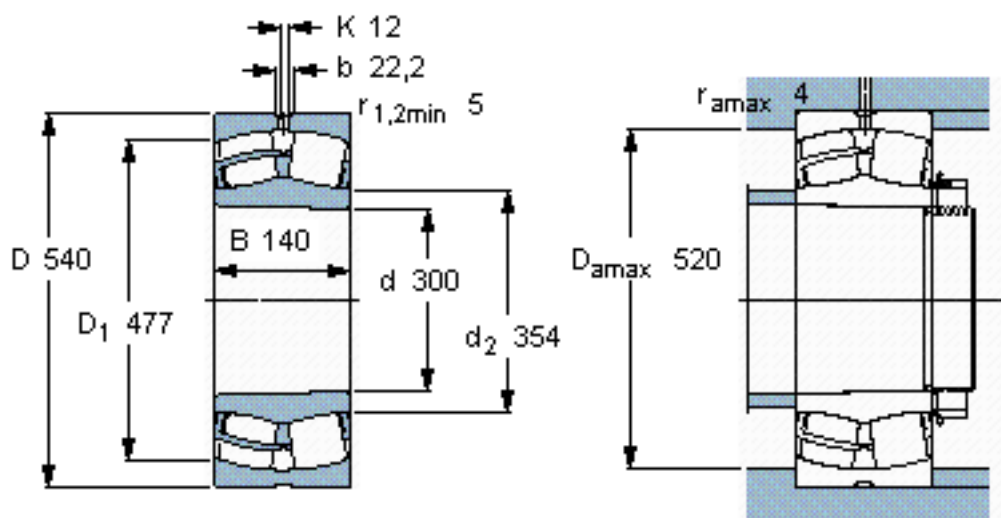

SKF 22260 CCK/W33 *参数

主要尺寸	d	300	mm	-
	D	540	mm	-
	B	140	mm	-
基本额定载荷	C	3150000	N	动载荷
	C_0	4250000	N	静载荷
疲劳载荷极限	P_u	325000	N	-
额定转速	参考转速	1000	r/min	-
	极限转速	1400	r/min	-
重量	重量	140000	g	-
型号	* SKF 探索者轴承	22260 CCK/W33 *	-	-

SKF 22260 CCK/W33 *图片

计算系数
e 0,26
Y₁ 2,6
Y₂ 3,9
Y₀ 2,5

圆锥孔，圆锥
1: 12

参考资料:<http://www.sozhou.com/p/37697f5b.html>

计算系数
 e 0,26
 Y_1 2,6
 Y_2 3,9
 Y_0 2,5

圆锥孔，圆锥
 1: 12