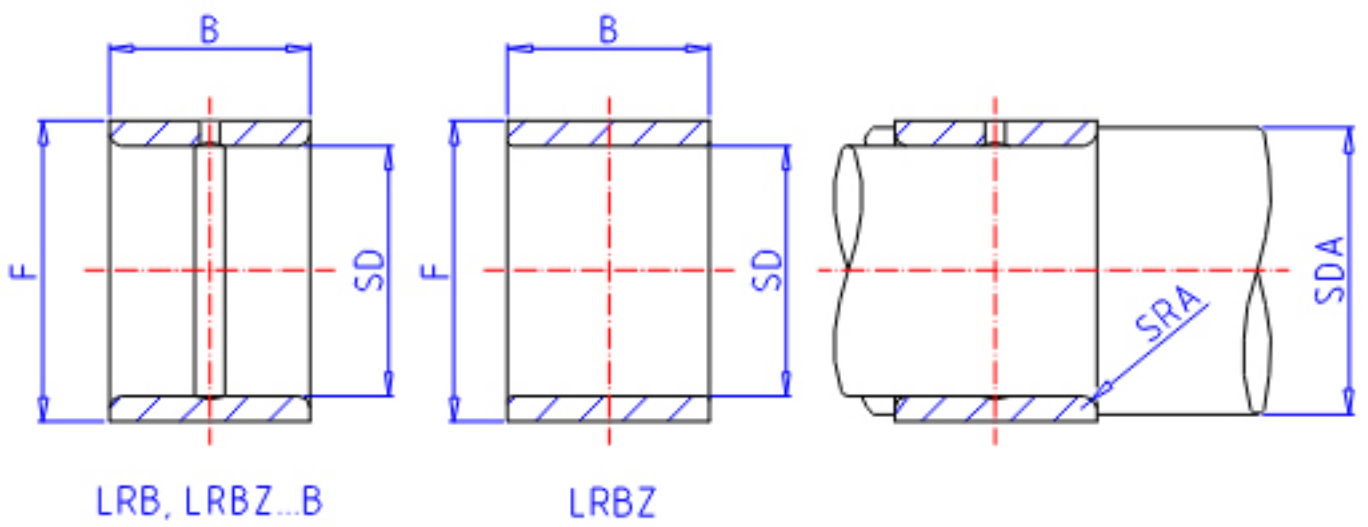

参考资料:<http://www.sozhou.com/p/377fb2fb.html>