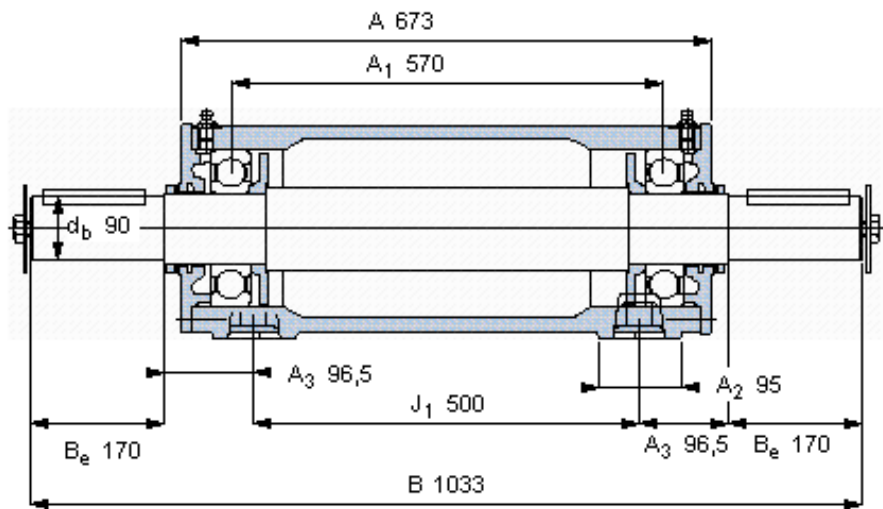

SKF PDNB 320参数

主要尺寸	d_b	90	mm	-
	B	1033	mm	-
	H	264	mm	-
	H_1	130	mm	-
	L	400	mm	-
整体式轴承	浮动端轴承	6320	-	-
	固定端轴承	6320	-	-
	固定端轴承	-	-	-
重量	重量	175000	g	-
型号	轴承单元	PDNB 320	-	-

SKF PDNB 320图片

参考资料:<http://www.sozhou.com/p/37a53d45.html>