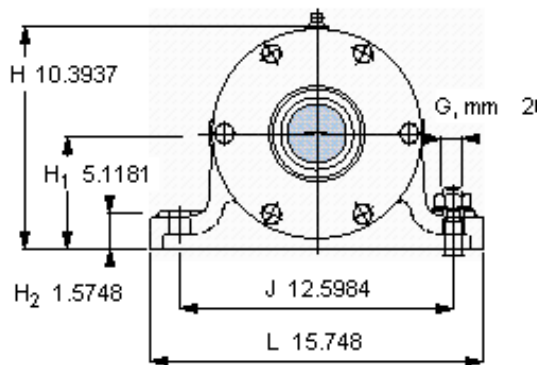

SKF PDNB 320参数

主要尺寸	d_b	90	mm	-
	B	1033	mm	-
	H	264	mm	-
	H_1	130	mm	-
	L	400	mm	-
整体式轴承	浮动端轴承	6320	-	-
	固定端轴承	6320	-	-
	固定端轴承	-	-	-
重量	重量	175000	g	-
型号	轴承单元	PDNB 320	-	-

SKF PDNB 320图片

参考资料:<http://www.sozhou.com/p/37a53d45.html>