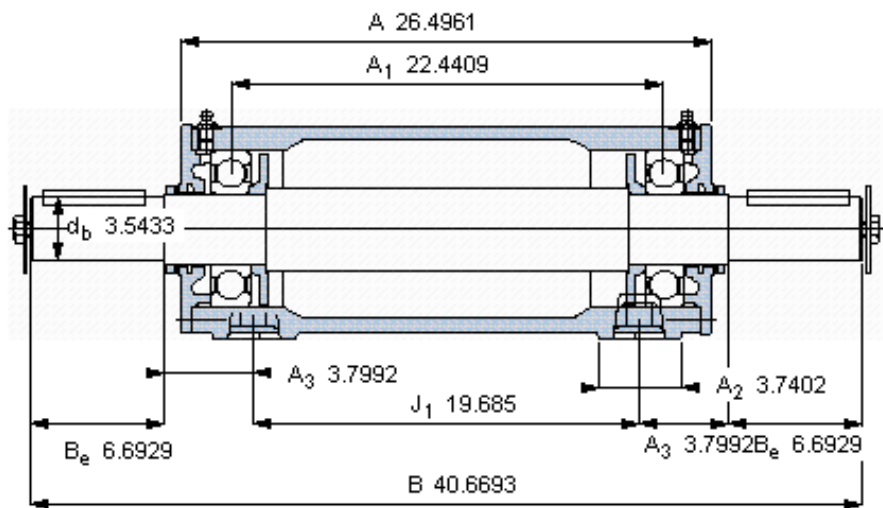

SKF PDNB 320参数

主要尺寸	d_b	90	mm	-
	B	1033	mm	-
	H	264	mm	-
	H_1	130	mm	-
	L	400	mm	-
整体式轴承	浮动端轴承	6320	-	-
	固定端轴承	6320	-	-
	固定端轴承	-	-	-
重量	重量	175000	g	-
型号	轴承单元	PDNB 320	-	-

SKF PDNB 320图片

参考资料:<http://www.sozhou.com/p/37a53d45.html>