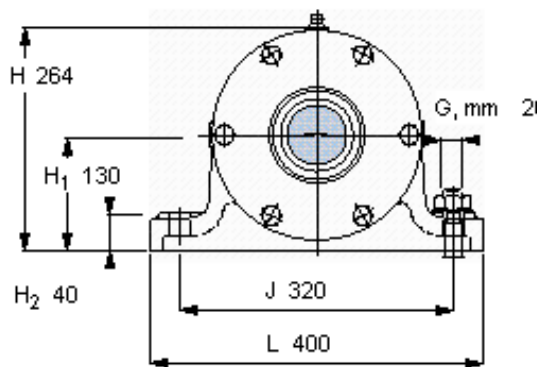

SKF PDNB 320参数

主要尺寸	d_b	90	mm	-
	B	1033	mm	-
	H	264	mm	-
	H_1	130	mm	-
	L	400	mm	-
整体式轴承	浮动端轴承	6320	-	-
	固定端轴承	6320	-	-
	固定端轴承	-	-	-
重量	重量	175000	g	-
型号	轴承单元	PDNB 320	-	-

SKF PDNB 320图片

参考资料:<http://www.sozhou.com/p/37a53d45.html>