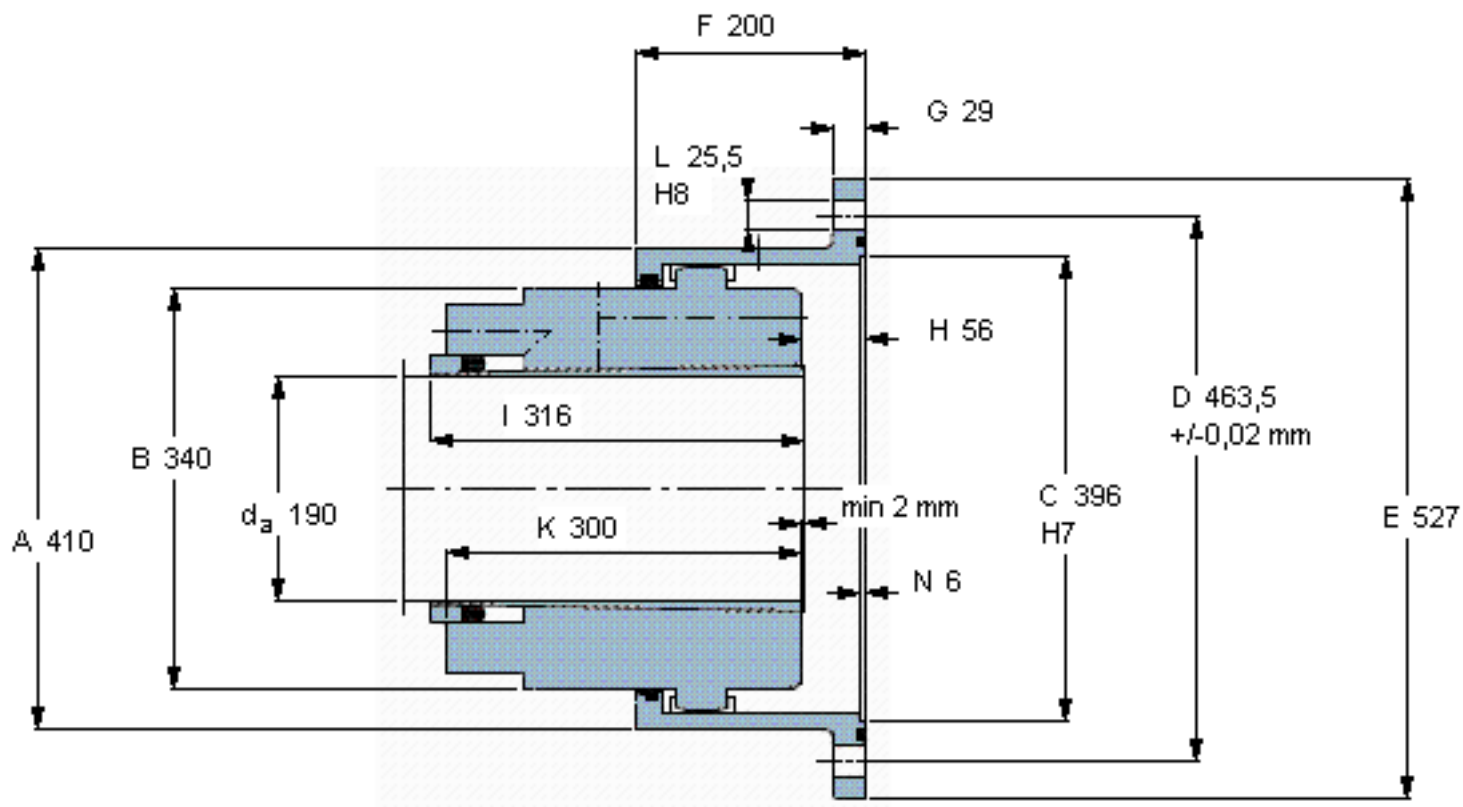

SKF XHCE 070/OK 190参数

轴直径	d_a	190	mm	-
扭矩	扭矩	184	kNm	-
主要尺寸	A	410	mm	-
	K	300	mm	-
	E	527	mm	-
	F	200	mm	-
重量	重量	190000	g	-
型号	型号	XHCE 070/OK 190	-	-

SKF XHCE 070/OK 190图片

参考资料:<http://www.sozhou.com/p/37b86023.html>