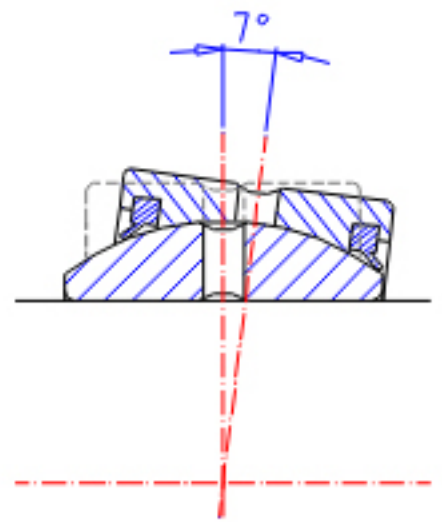

参考资料:<http://www.sozhou.com/p/37caa657.html>