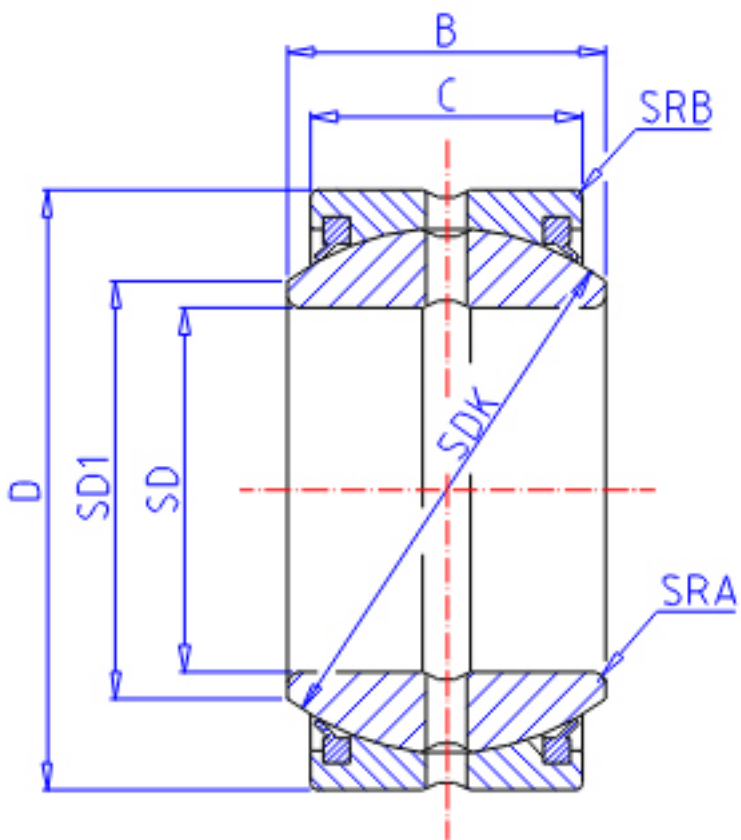

IKO SBB 44-2RS参数

轴径	STDRT	69.85	mm	轴径
型号	ORDER	SBB 44-2RS		型号
重量	MASS	2440	g	重量
主要尺寸	SD	69.85	mm	内径
	D	111.13	mm	外径
	B	61.11	mm	宽度
	C	52.37	mm	宽度
	SDK	100.0	mm	-
径向内部间隙	RCCMIN	0.10	mm	径向内部间隙(最小)
	RCCMAX	0.20	mm	径向内部间隙(最大)
主要尺寸	SD1	79.0	mm	-
安装尺寸	SRA	0.6	mm	(最大)
	SRB	0.8	mm	(最大)
动态负载容量	CD	514000	N	动态负载容量
静态负载容量	CS	3080000	N	静态负载容量

IKO SBB 44-2RS图片

参考资料:<http://www.sozhou.com/p/37caa657.html>