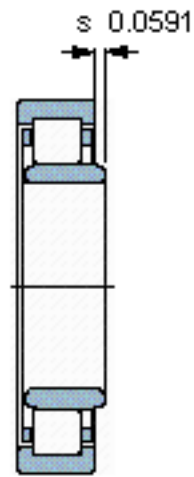

SKF NU 2203 ECP参数

主要尺寸	d	17	mm	-
	D	40	mm	-
	B	16	mm	-
基本额定载荷	C	23800	N	动载荷
	C_0	21600	N	静载荷
疲劳载荷极限	P_u	2650	N	-
额定转速	参考转速	19000	r/min	-
	极限转速	22000	r/min	-
重量	重量	92	g	-
型号	* SKF 探索者轴承	NU 2203 ECP	-	-
角圈	型号	-	-	-

SKF NU 2203 ECP图片

参考资料:<http://www.sozhou.com/p/37f68541.html>

计算系数
 k_r 0,2