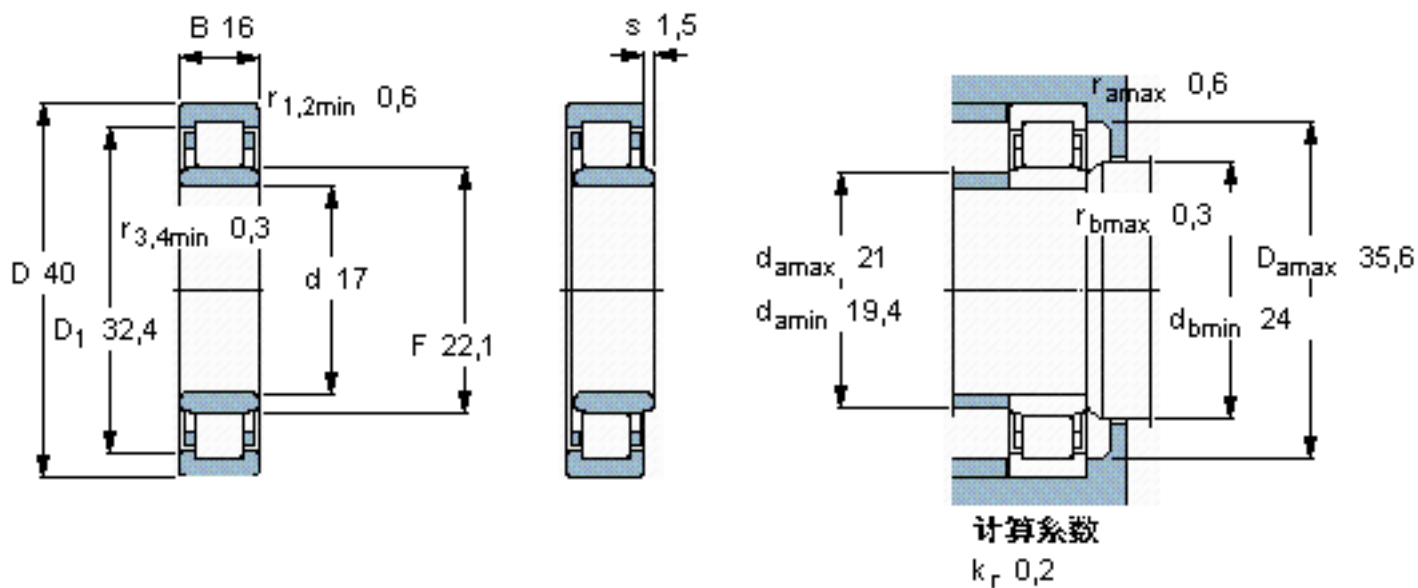

SKF NU 2203 ECP参数

主要尺寸	d	17	mm	-
	D	40	mm	-
	B	16	mm	-
基本额定载荷	C	23800	N	动载荷
	C_0	21600	N	静载荷
疲劳载荷极限	P_u	2650	N	-
额定转速	参考转速	19000	r/min	-
	极限转速	22000	r/min	-
重量	重量	92	g	-
型号	* SKF 探索者轴承	NU 2203 ECP	-	-
角圈	型号	-	-	-

SKF NU 2203 ECP图片

参考资料:<http://www.sozhou.com/p/37f68541.html>

计算系数
 k_r 0,2