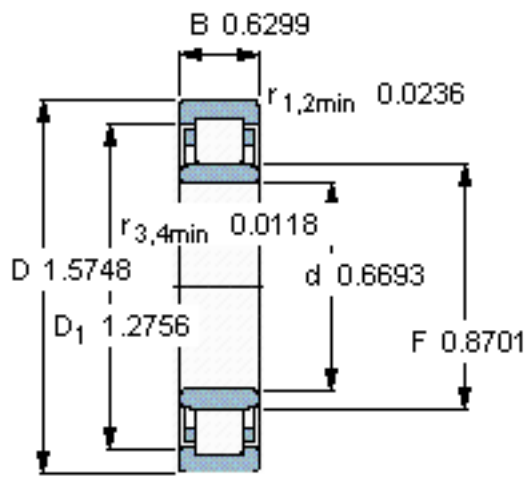

SKF NU 2203 ECP参数

主要尺寸	d	17	mm	-
	D	40	mm	-
	B	16	mm	-
基本额定载荷	C	23800	N	动载荷
	C_0	21600	N	静载荷
疲劳载荷极限	P_u	2650	N	-
额定转速	参考转速	19000	r/min	-
	极限转速	22000	r/min	-
重量	重量	92	g	-
型号	* SKF 探索者轴承	NU 2203 ECP	-	-
角圈	型号	-	-	-

SKF NU 2203 ECP图片

参考资料:<http://www.sozhou.com/p/37f68541.html>

计算系数
 k_r 0,2