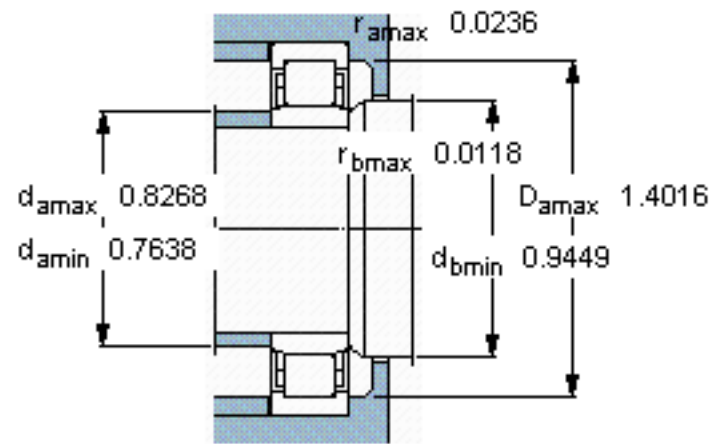

SKF NU 2203 ECP参数

主要尺寸	d	17	mm	-
	D	40	mm	-
	B	16	mm	-
基本额定载荷	C	23800	N	动载荷
	C_0	21600	N	静载荷
疲劳载荷极限	P_u	2650	N	-
额定转速	参考转速	19000	r/min	-
	极限转速	22000	r/min	-
重量	重量	92	g	-
型号	* SKF 探索者轴承	NU 2203 ECP	-	-
角圈	型号	-	-	-

SKF NU 2203 ECP图片

参考资料:<http://www.sozhou.com/p/37f68541.html>

计算系数
 k_r 0,2