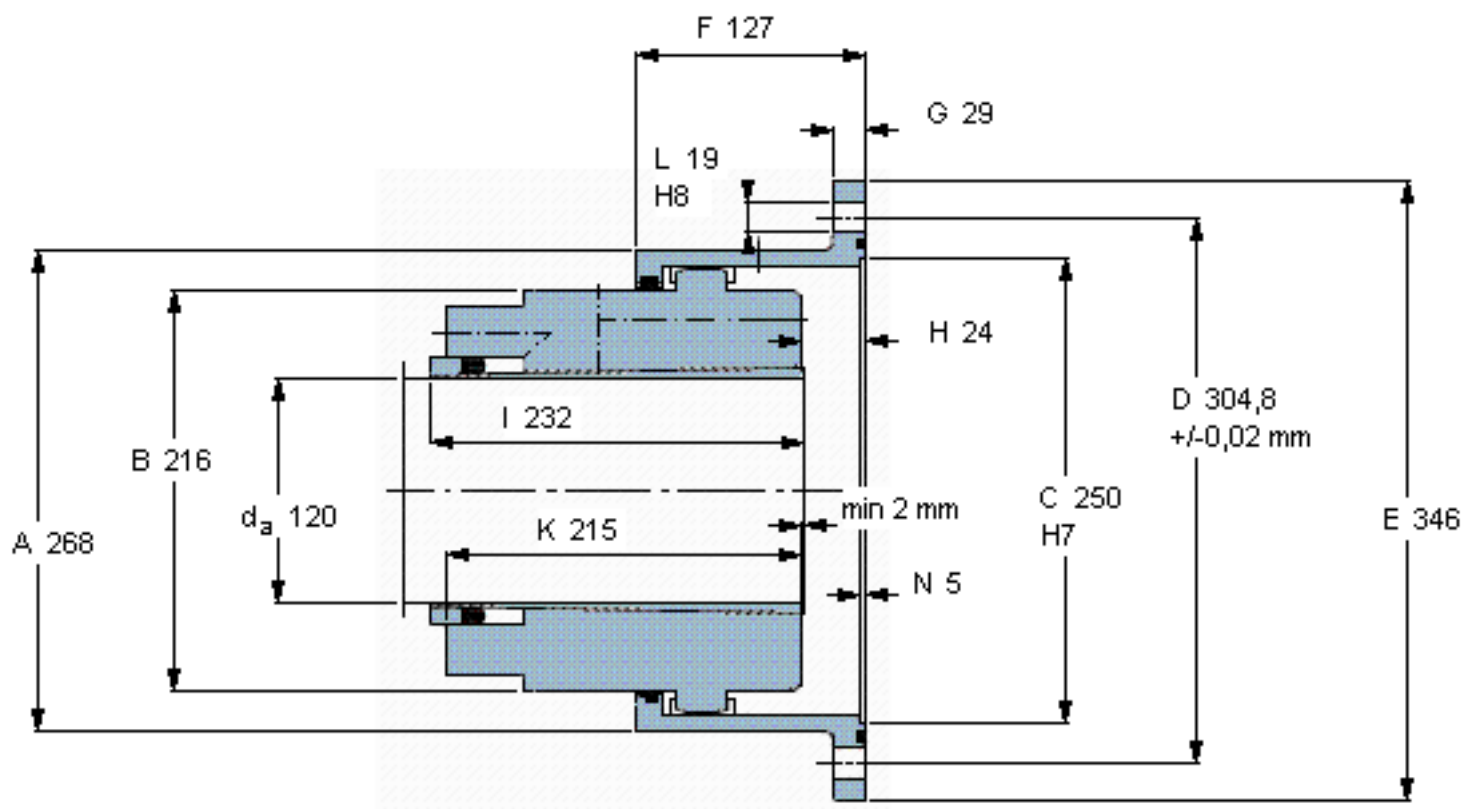

SKF XHCE 045/OK 120参数

轴直径	d_a	120	mm	-
扭矩	扭矩	50.3	kNm	-
主要尺寸	A	268	mm	-
	K	215	mm	-
	E	346	mm	-
	F	127	mm	-
重量	重量	64500	g	-
型号	型号	XHCE 045/OK 120	-	-

SKF XHCE 045/OK 120图片

参考资料:<http://www.sozhou.com/p/3842fc1b.html>