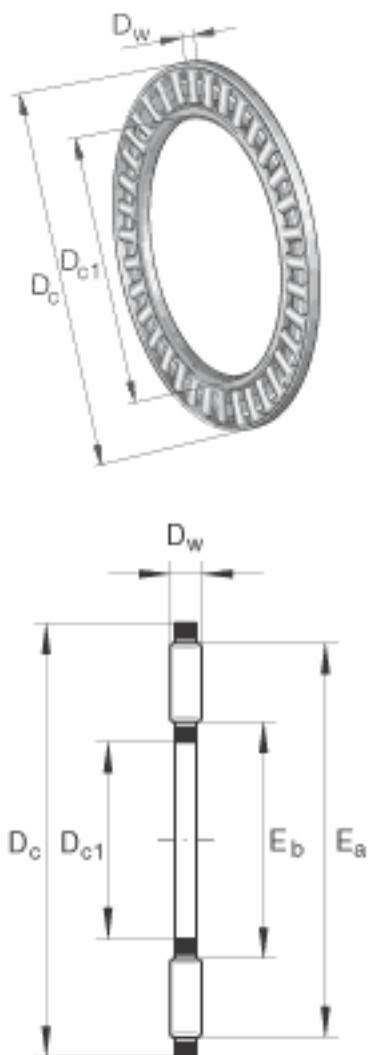

INA TC1220参数

尺寸	D_{c1}	19.05	mm	-
	D_c	31.75	mm	-
	D_w	1.984	mm	-
	E_a	29.7	mm	-
	E_b	20.6	mm	-
重量	m	6	g	质量
基本额定载荷	C_a	10700	N	基本额定动载荷, 轴向
	C_{0a}	35500	N	基本额定静载荷, 轴向
极限转速	n_G	11300	r/min	极限转速

INA TC1220图片