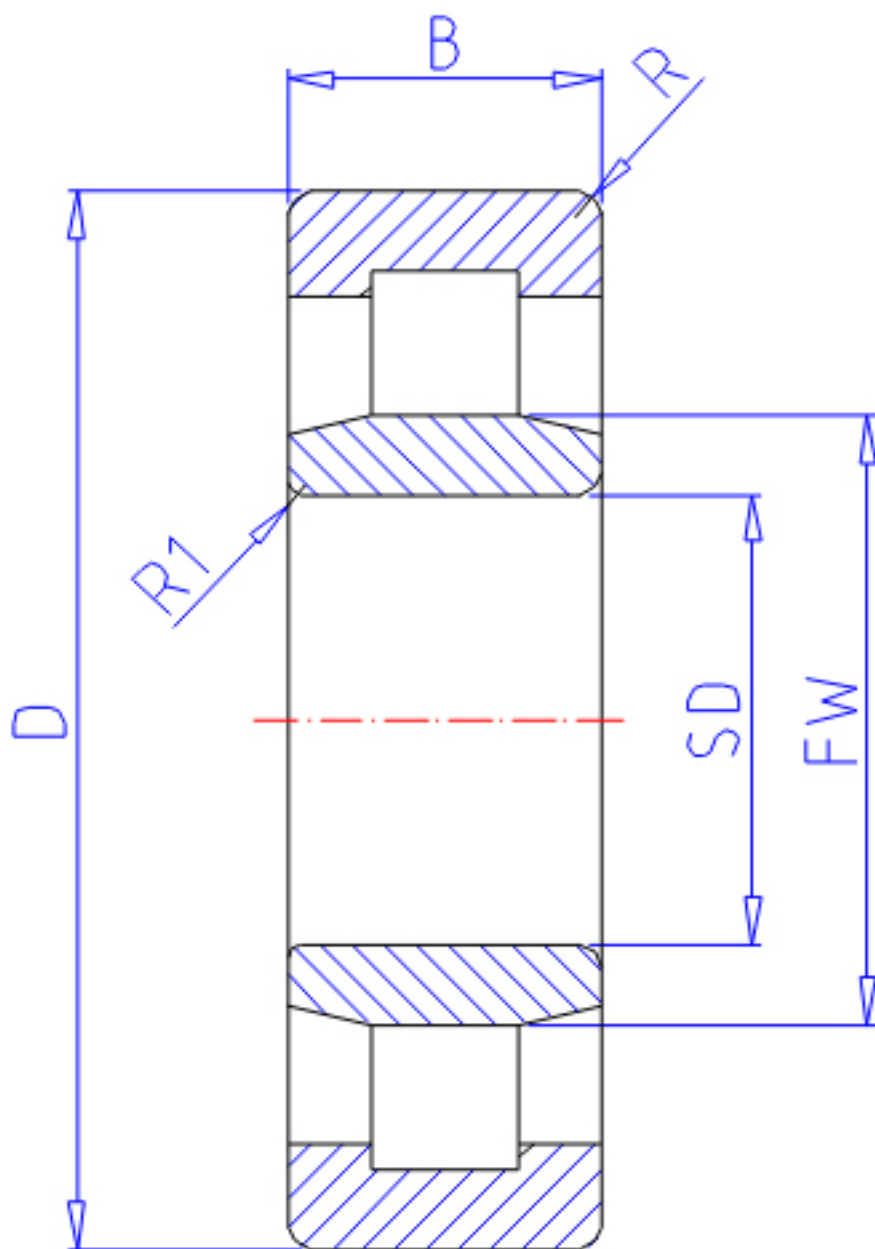

NTN NU320E参数

主要尺寸	SD	100	mm	-
	D	215	mm	外径
	B	47	mm	宽度
	R	3.0	mm	(最小)
	R1	3.0	mm	(最小)
型号	ORDER	NU320E		型号
基本额定载荷	CR	380000	N	动载荷
	COR	425000	N	静载荷
	CRF	38 500	kgf	动载荷
	CORF	43 500	kgf	静载荷
极限转速	LSG	2 900	r/min	脂润滑
	LSO	3 500	r/min	油润滑
尺寸	FW	127.5	mm	-
	EW	0.0	mm	-
	J	140.3	mm	-
重量	MASS	8570	g	重量
安装尺寸	DA1	113	mm	(最小)
	DB1	0	mm	(最小)
	DC	125	mm	(最大)
	DD	132	mm	(最小)
	DE	143	mm	(最小)
	DA	202	mm	(最大)
	DB2	0	mm	(最大)
	DB3	0	mm	(最小)
	RAS	2.5	mm	(最大)
	R1AS	2.5	mm	(最大)

NTN NU320E图片

参考资料:<http://www.sozhou.com/p/38ad1c4c.html>