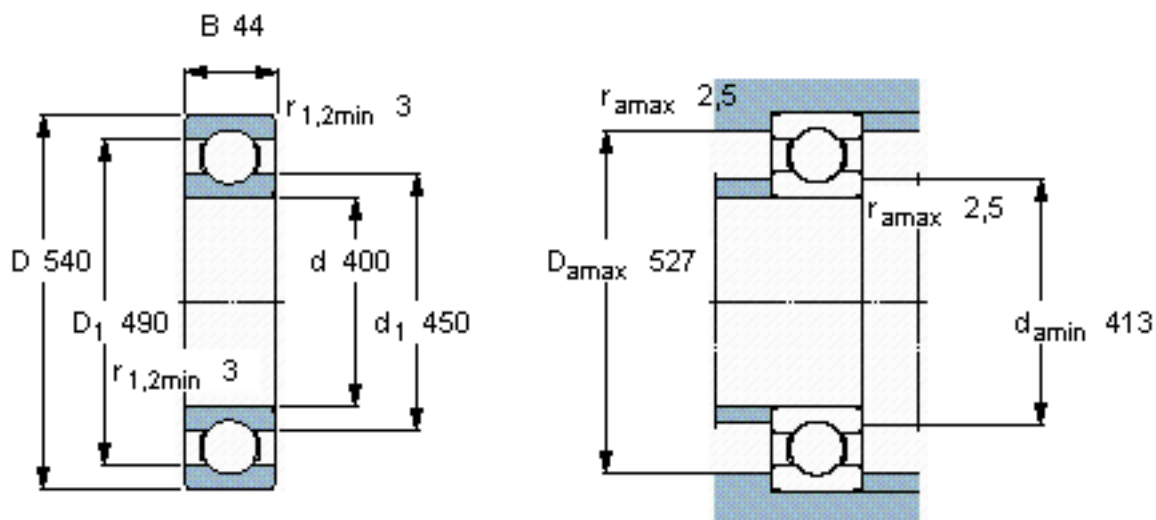

SKF 60980 M/W64参数

主要尺寸	d	400	mm	-
	D	540	mm	-
	B	44	mm	-
基本额定载荷	C	265000	N	动载荷
	C_0	440000	N	静载荷
疲劳载荷极限	P_u	8500	N	-
极限转速	极限转速	90	r/min	-
重量	重量	27500	g	-
型号	* SKF 探索者轴承	60980 M/W64	-	-

SKF 60980 M/W64图片