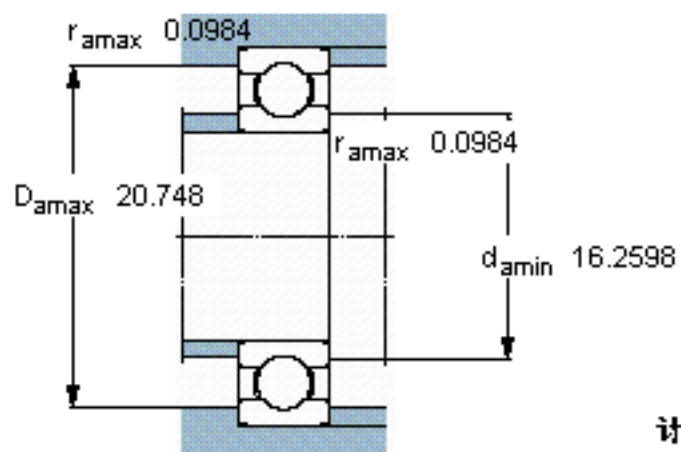

计算系数

k_r 0,02

f_0 17