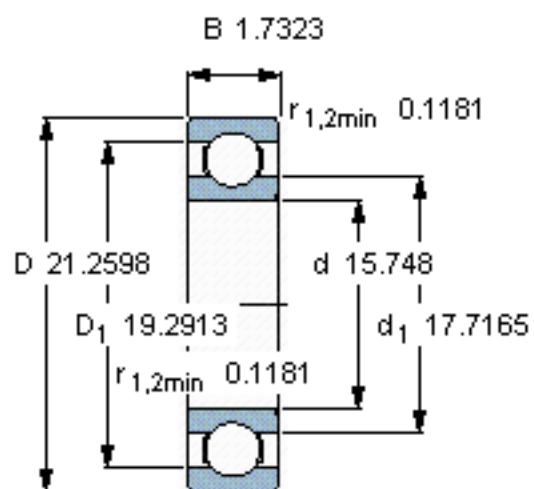

计算系数

k_r 0,02

f_0 17