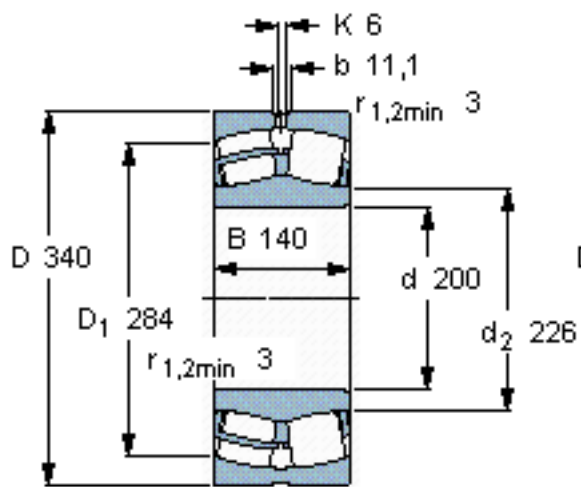

SKF 24140 CC/W33 *参数

主要尺寸	d	200	mm	-
	D	340	mm	-
	B	140	mm	-
基本额定载荷	C	1800000	N	动载荷
	C_0	2800000	N	静载荷
疲劳载荷极限	P_u	232000	N	-
额定转速	参考转速	1000	r/min	-
	极限转速	1400	r/min	-
重量	重量	53500	g	-
型号	* SKF 探索者轴承	24140 CC/W33 *	-	-

SKF 24140 CC/W33 *图片

计算系数
e 0,4
Y₁ 1,7
Y₂ 2,5
Y₀ 1,6

计算系数
e 0,4
Y₁ 1,7
Y₂ 2,5
Y₀ 1,6

参考资料:<http://www.sozhou.com/p/3908142d.html>