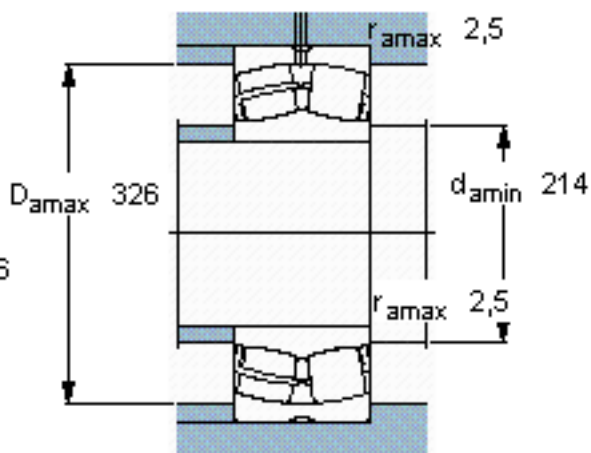

SKF 24140 CC/W33 *参数

主要尺寸	d	200	mm	-
	D	340	mm	-
	B	140	mm	-
基本额定载荷	C	1800000	N	动载荷
	C_0	2800000	N	静载荷
疲劳载荷极限	P_u	232000	N	-
额定转速	参考转速	1000	r/min	-
	极限转速	1400	r/min	-
重量	重量	53500	g	-
型号	* SKF 探索者轴承	24140 CC/W33 *	-	-

SKF 24140 CC/W33 *图片

计算系数
e 0,4
Y₁ 1,7
Y₂ 2,5
Y₀ 1,6

计算系数
e 0,4
Y₁ 1,7
Y₂ 2,5
Y₀ 1,6

参考资料:<http://www.sozhou.com/p/3908142d.html>