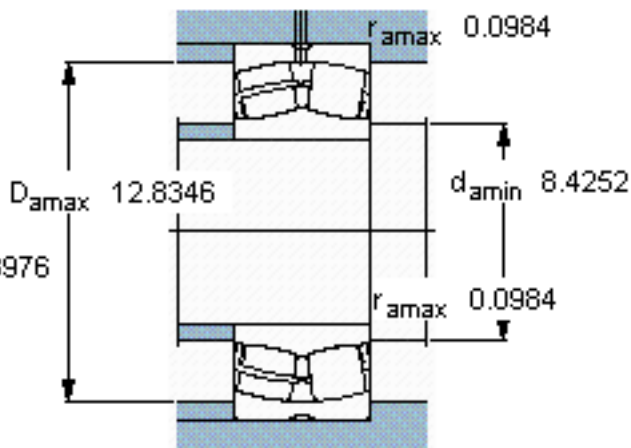

SKF 24140 CC/W33 *参数

主要尺寸	d	200	mm	-
	D	340	mm	-
	B	140	mm	-
基本额定载荷	C	1800000	N	动载荷
	C_0	2800000	N	静载荷
疲劳载荷极限	P_u	232000	N	-
额定转速	参考转速	1000	r/min	-
	极限转速	1400	r/min	-
重量	重量	53500	g	-
型号	* SKF 探索者轴承	24140 CC/W33 *	-	-

SKF 24140 CC/W33 *图片

计算系数
e 0,4
Y₁ 1,7
Y₂ 2,5
Y₀ 1,6

计算系数
e 0,4
Y₁ 1,7
Y₂ 2,5
Y₀ 1,6

参考资料:<http://www.sozhou.com/p/3908142d.html>