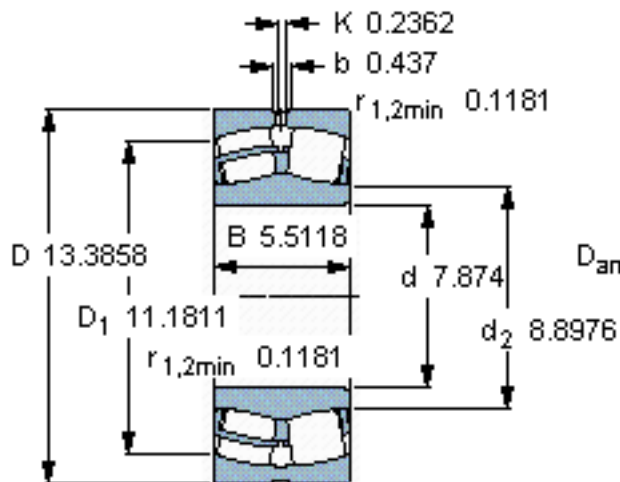

SKF 24140 CC/W33 *参数

主要尺寸	d	200	mm	-
	D	340	mm	-
	B	140	mm	-
基本额定载荷	C	1800000	N	动载荷
	C_0	2800000	N	静载荷
疲劳载荷极限	P_u	232000	N	-
额定转速	参考转速	1000	r/min	-
	极限转速	1400	r/min	-
重量	重量	53500	g	-
型号	* SKF 探索者轴承	24140 CC/W33 *	-	-

SKF 24140 CC/W33 *图片

计算系数
e 0,4
Y₁ 1,7
Y₂ 2,5
Y₀ 1,6

计算系数
e 0,4
Y₁ 1,7
Y₂ 2,5
Y₀ 1,6

参考资料:<http://www.sozhou.com/p/3908142d.html>