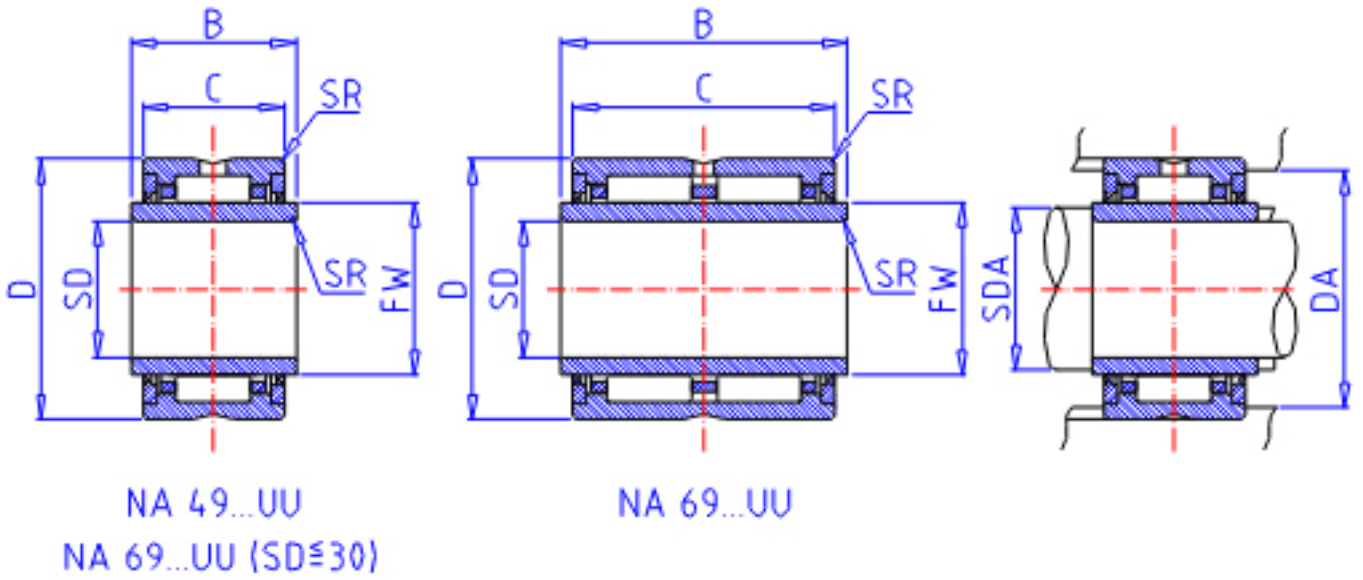

参考资料:<http://www.sozhou.com/p/3923dbc7.html>