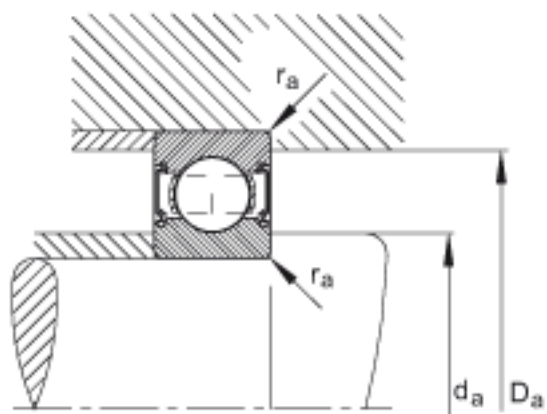

参考资料:<http://www.sozhou.com/p/397d9a87.html>