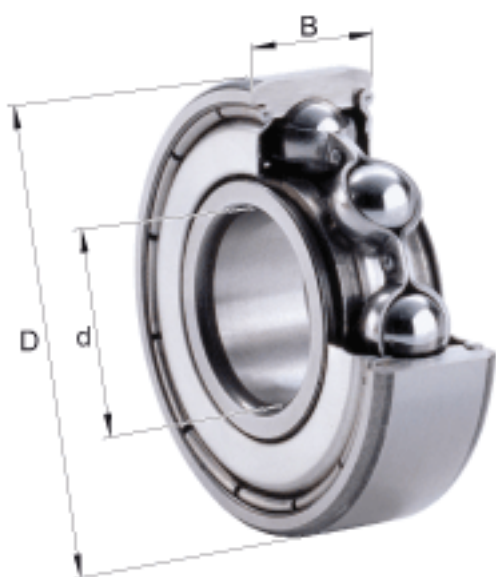

FAG 6002-C-2Z参数

尺寸	d	15	mm	-
	D	32	mm	-
	B	9	mm	-
	D ₂	29	mm	-
	D _{a max}	30	mm	-
	d ₂	18.9	mm	-
	d _{a min}	17	mm	-
	r _{a max}	0.3	mm	-
	r _{min}	0.3	mm	-
重量	m	33	g	质量
基本额定载荷	C _r	6000	N	基本额定动载荷，径向
	C _{0r}	2850	N	基本额定静载荷，径向
极限转速	n _G	31500	r/min	极限转速
参考转速	n _B	23200	r/min	参考转速
疲劳极限载荷	C _{ur}	171	N	疲劳极限载荷，径向

FAG 6002-C-2Z图片

参考资料:<http://www.sozhou.com/p/397d9a87.html>