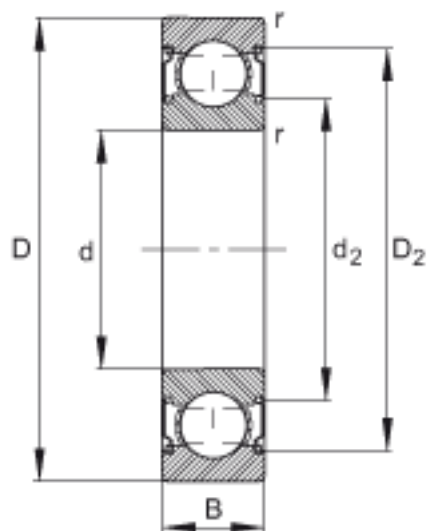

参考资料:<http://www.sozhou.com/p/397d9a87.html>