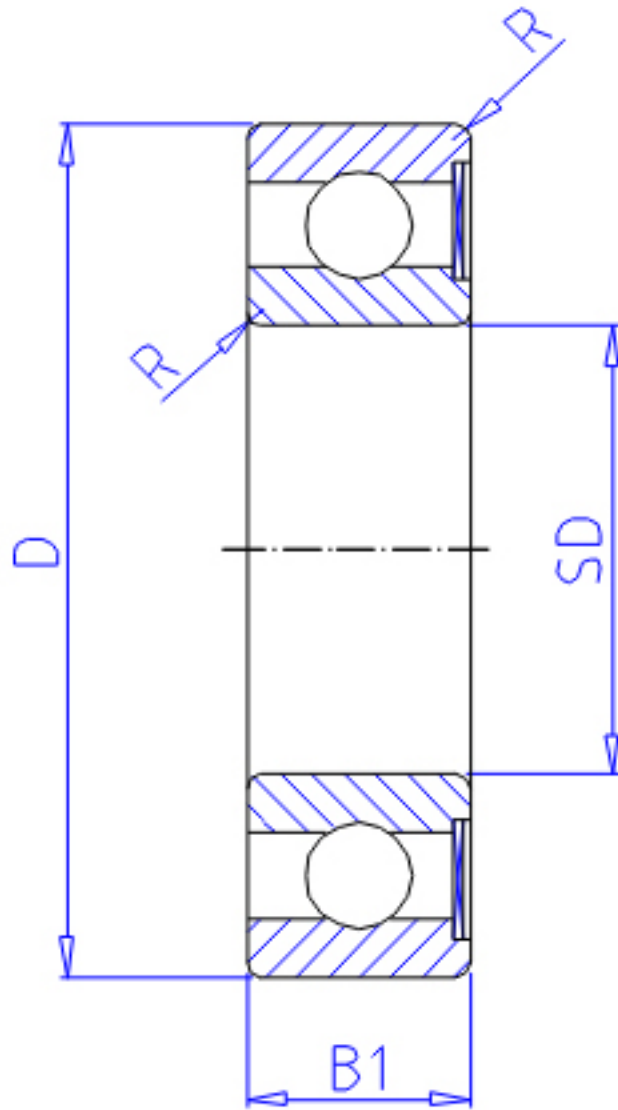

### NTN W602ZA参数

主要尺寸	SD	2.0	mm	-
	D	7	mm	外径
	B	2.8	mm	宽度
	B1	3.5	mm	-
	D1	8.5	mm	-
	D2	8.5	mm	-
	C1	0.7	mm	-
	C2	0.9	mm	-
	R	0.15	mm	(最小)
	型号	ORDER	W602ZA	
基本额定载荷	CR	380	N	动载荷
	COR	125	N	静载荷
	CRF	39	kgf	动载荷
	CORF	13	kgf	静载荷
极限转速	LSG	62 000	r/min	脂润滑
	LSO	73 000	r/min	油润滑
重量	MASS	0.54	g	开放式重量
安装尺寸	DA1	3.2	mm	(最小)
	DA2	3.7	mm	(最大)
	DA	5.8	mm	(最大)
	RAS	0.15	mm	-
重量	MASS1	0.64	g	开放凸缘式重量

### NTN W602ZA图片

参考资料:<http://www.sozhou.com/p/39a4e69e.html>