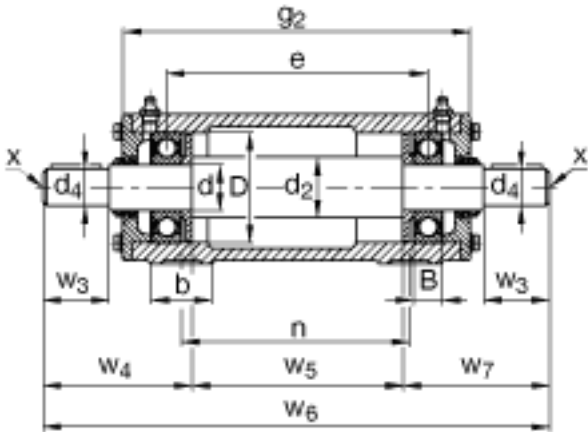

FAG VRE307-F参数

尺寸	d	35	mm	-
	a	190	mm	-
	h₁	113	mm	-
	g₂	255	mm	-
	B	21	mm	-
	b	45	mm	-
	c	18	mm	-
	D	80	mm	-
	d₂	45	mm	-
	d₄	28	mm	-
	e	196	mm	-
	h	60	mm	-
	m	150	mm	-
	n	175	mm	-
	s	M12		-
	w₃	60	mm	-
	w₄	118.5	mm	-
	w₅	159	mm	-
	w₆	395	mm	-
	w₇	117.5	mm	-
说明		6307		型号, 轴承, 左侧
		6307		型号, 轴承, 右侧
		VR307-F		轴承座
		VRW307-F		轴, 完全
重量	m₁	8500	g	质量, 轴承座
	m₂	13000	g	质量, 单元
说明		VRE3		型号, 轴承单元系列

FAG VRE307-F图片

参考资料:<http://www.sozhou.com/p/39aa0a61.html>