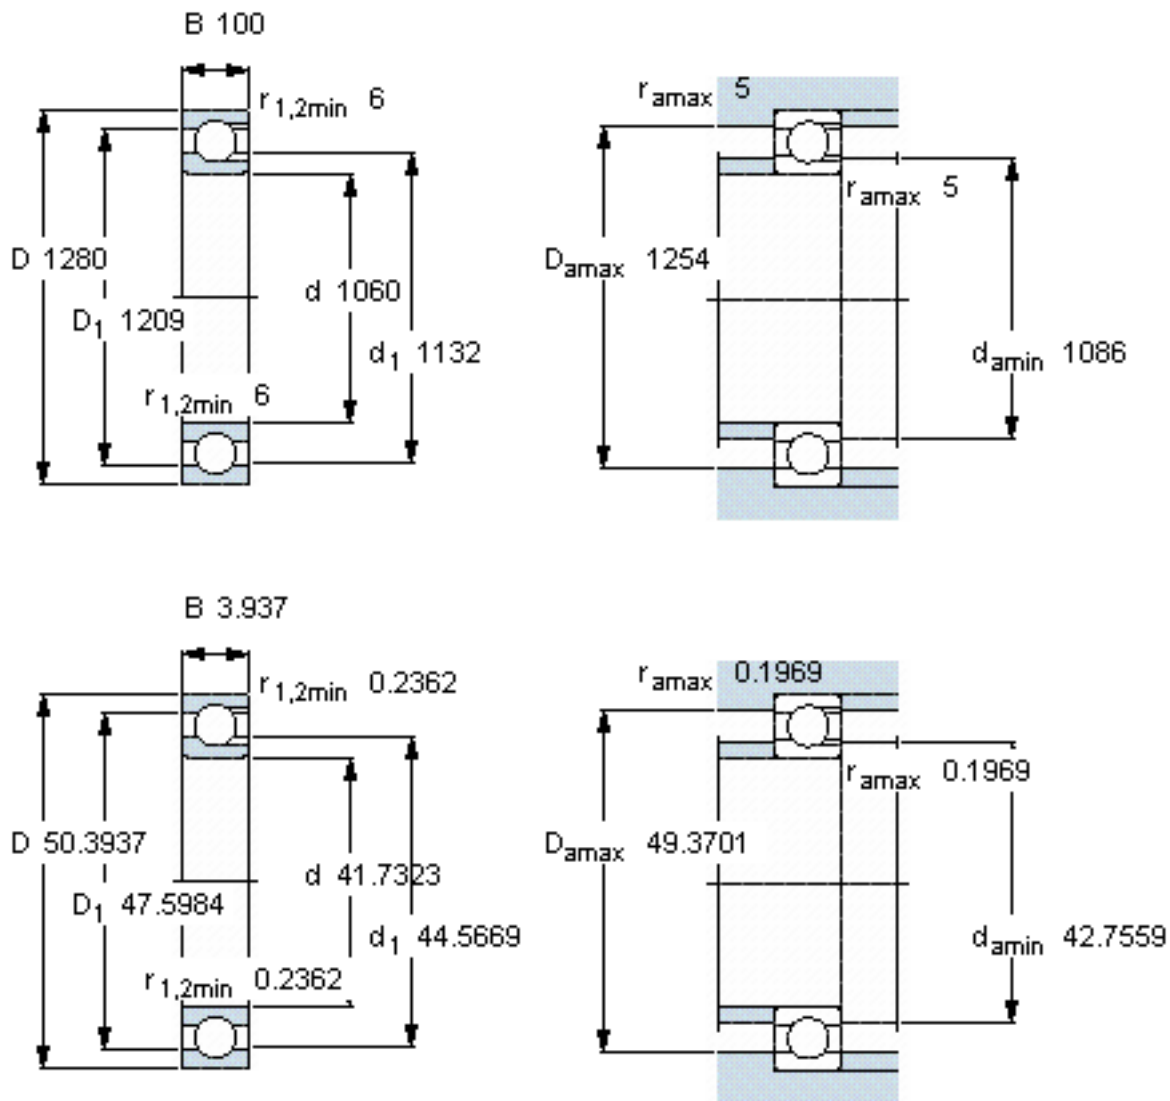

SKF BBFB 304260参数

主要尺寸	d	1060	mm	-
	D	1280	mm	-
	B	100	mm	-
基本额定载荷	$C_0$	3450000	N	静载荷
重量	重量	235000	g	-
型号	型号	BBFB 304260	-	-

SKF BBFB 304260图片

参考资料: <http://www.sozhou.com/p/39cd3a24.html>