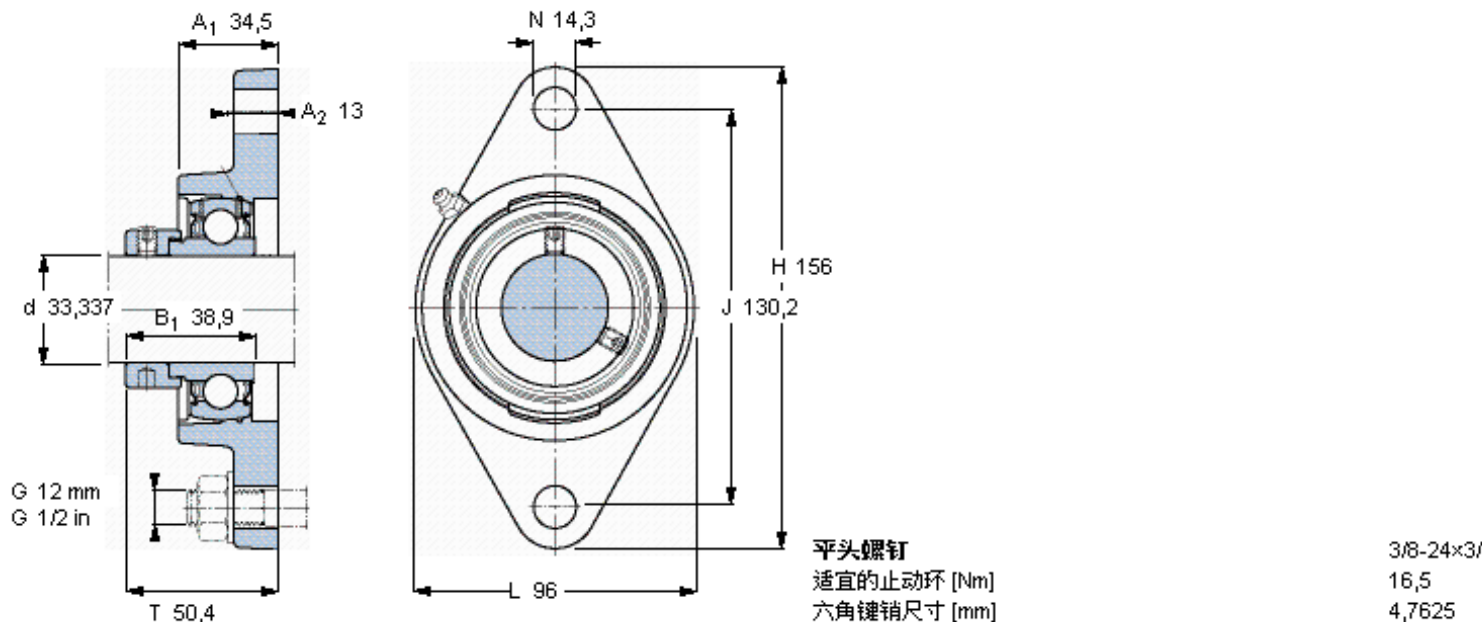

### SKF FYT 1.5/16 FM参数

主要尺寸	d	33.337	mm	-
	A <sub>1</sub>	34.5	mm	-
	J	130.2	mm	-
	L	96	mm	-
	T	50.4	mm	-
基本额定载荷	C	25500	N	动载荷
	C <sub>0</sub>	15300	N	静载荷
极限转速	带h6轴公差	5300	r/min	-
重量	重量	1360	g	-
型号	轴承单元	FYT 1.5/16 FM	-	-
	轴承座	FYT 507 U	-	-
	轴承	YET 207-105	-	-

### SKF FYT 1.5/16 FM图片

参考资料: <http://www.sozhou.com/p/39fea912.html>

3/8-24x3/4  
16,5  
4,7625