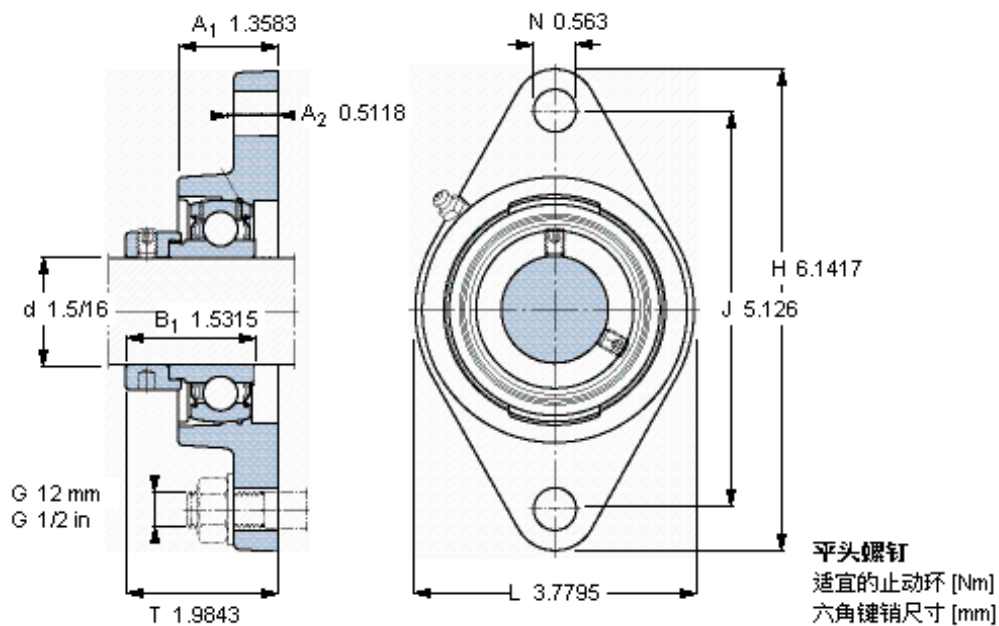

### SKF FYT 1.5/16 FM参数

主要尺寸	d	33.337	mm	-
	A <sub>1</sub>	34.5	mm	-
	J	130.2	mm	-
	L	96	mm	-
	T	50.4	mm	-
基本额定载荷	C	25500	N	动载荷
	C <sub>0</sub>	15300	N	静载荷
极限转速	带h6轴公差	5300	r/min	-
重量	重量	1360	g	-
型号	轴承单元	FYT 1.5/16 FM	-	-
	轴承座	FYT 507 U	-	-
	轴承	YET 207-105	-	-

### SKF FYT 1.5/16 FM图片

参考资料: <http://www.sozhou.com/p/39fea912.html>

3/8-24x3/4  
16,5  
4,7625