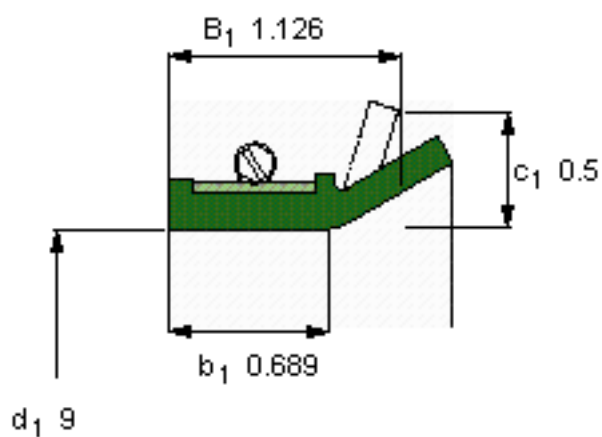

SKF 524204参数

主要尺寸	d_1	228.6	mm	-
	B_1	28.6	mm	-
	b_1	17.5	mm	-
说明	设计	CT1	-	-
	密封唇材料	R	-	-
	型号	524204	-	-
	美国图纸编号	524204	-	-

SKF 524204图片

参考资料:<http://www.sozhou.com/p/3a6b62c5.html>