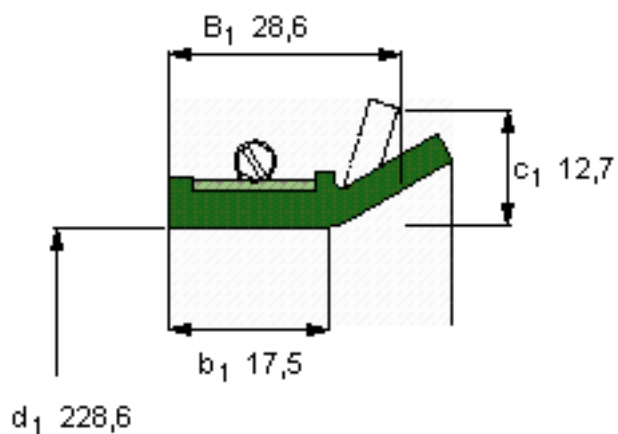

SKF 524204参数

主要尺寸	d_1	228.6	mm	-
	B_1	28.6	mm	-
	b_1	17.5	mm	-
说明	设计	CT1	-	-
	密封唇材料	R	-	-
	型号	524204	-	-
	美国图纸编号	524204	-	-

SKF 524204图片

参考资料:<http://www.sozhou.com/p/3a6b62c5.html>