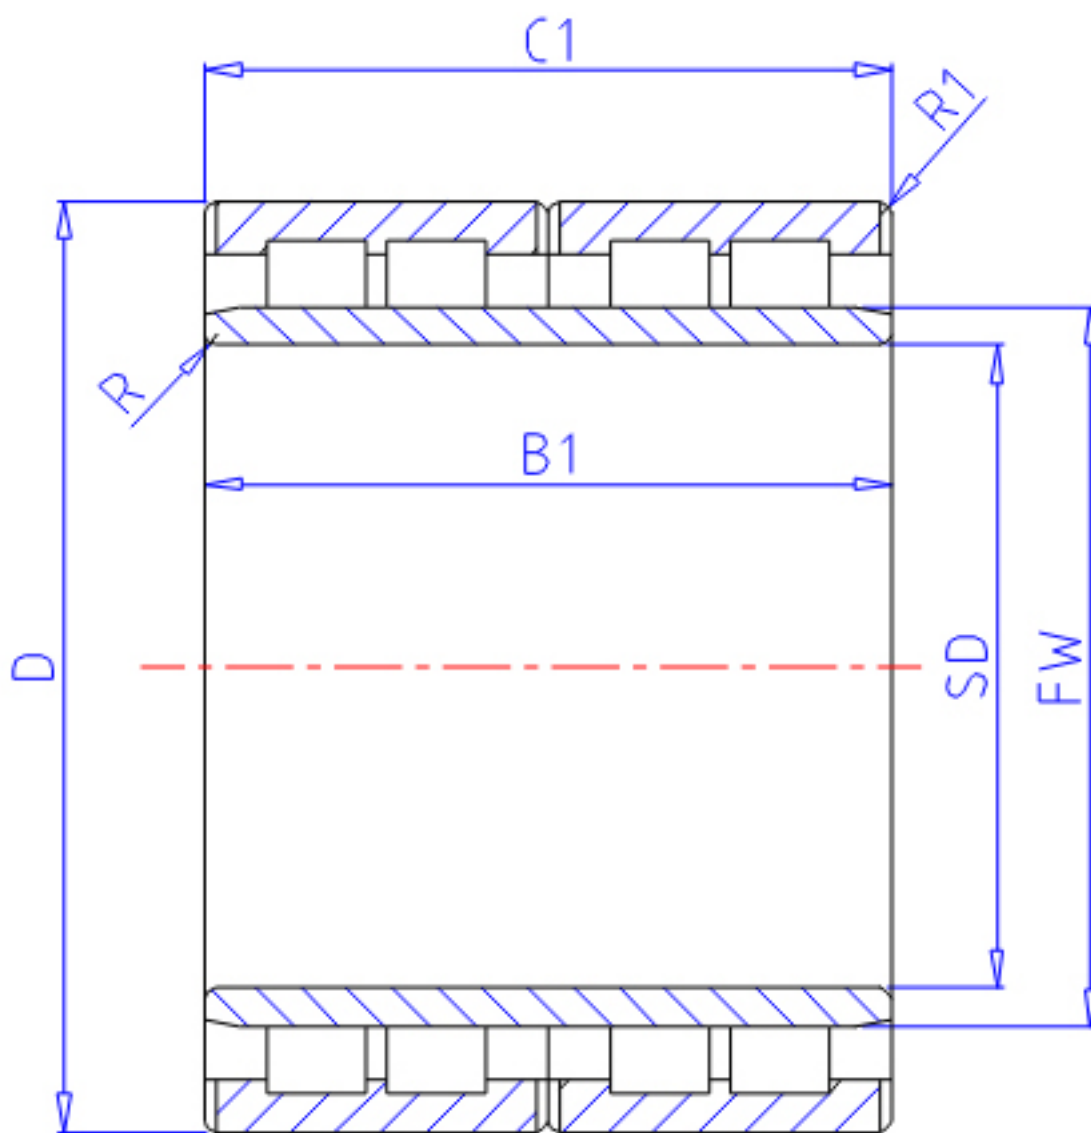

NTN 4R4426参数

主要尺寸	SD	220	mm	-
	D	310	mm	外径
	B1	192	mm	宽度
	C1	192	mm	-
	R	2.5	mm	(最小)
	R2	2.5	mm	(最小)
	R1	2.5	mm	(最小)
型号	ORDER	4R4426		型号
基本额定载荷	CR	1390000	N	动载荷
	COR	3400000	N	静载荷
	CRF	141 000	kgf	动载荷
	CORF	350 000	kgf	静载荷
尺寸	FW	246	mm	-
重量	MASS	46900	g	重量

NTN 4R4426图片

参考资料:<http://www.sozhou.com/p/3ab04c1b.html>