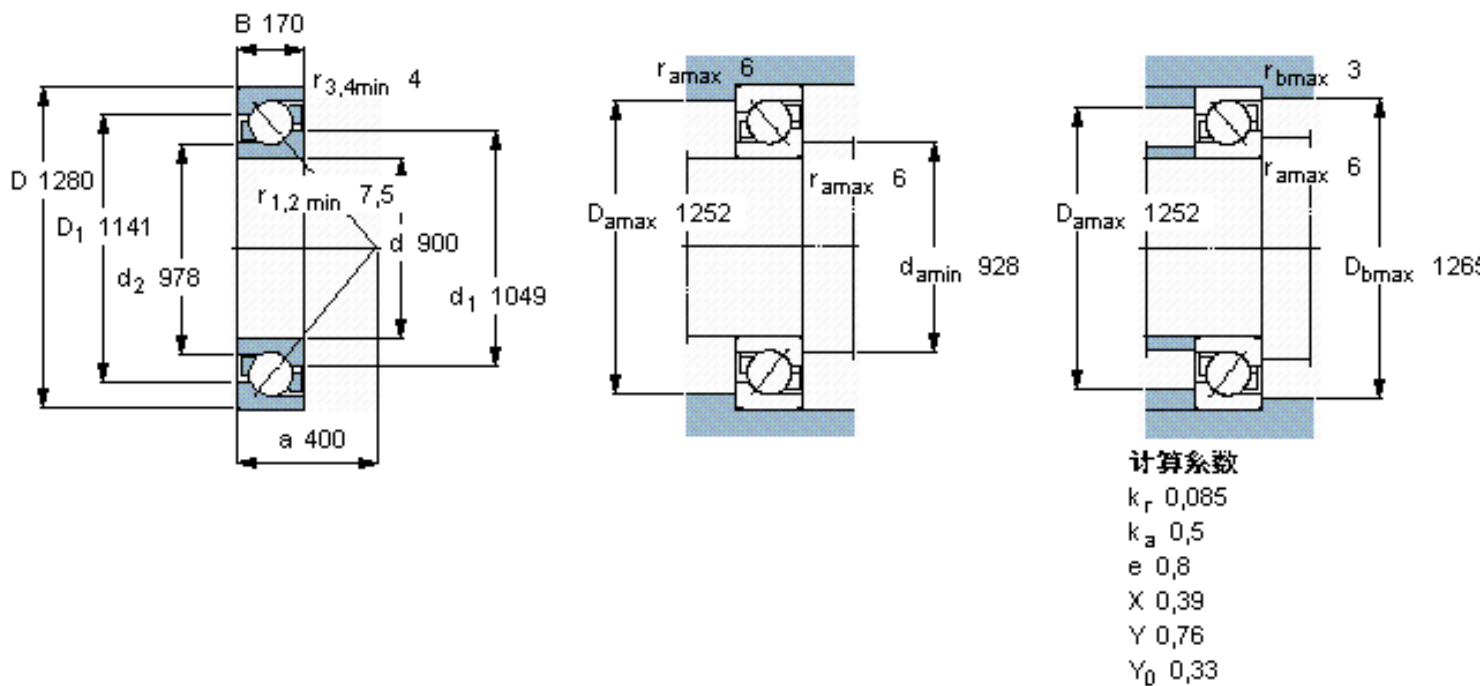

### SKF 70/900 AMB参数

主要尺寸	d	900	mm	-
	D	1280	mm	-
	B	170	mm	-
基本额定载荷	C	1560000	N	动载荷
	$C_0$	4900000	N	静载荷
疲劳载荷极限	$P_u$	63000	N	-
额定转速	参考转速	400	r/min	-
	极限转速	430	r/min	-
重量	重量	665000	g	-
型号	* SKF 探索者轴承	70/900 AMB	-	-

### SKF 70/900 AMB图片

参考资料:<http://www.sozhou.com/p/3ae9a115.html>

**计算系数**

$k_r$  0,085

$k_a$  0,5

$e$  0,8

$X$  0,39

$Y$  0,76