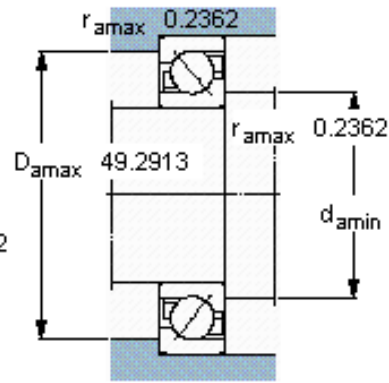

### SKF 70/900 AMB参数

主要尺寸	d	900	mm	-
	D	1280	mm	-
	B	170	mm	-
基本额定载荷	C	1560000	N	动载荷
	$C_0$	4900000	N	静载荷
疲劳载荷极限	$P_u$	63000	N	-
额定转速	参考转速	400	r/min	-
	极限转速	430	r/min	-
重量	重量	665000	g	-
型号	* SKF 探索者轴承	70/900 AMB	-	-

### SKF 70/900 AMB图片

参考资料:<http://www.sozhou.com/p/3ae9a115.html>

**计算系数**

$k_r$  0,085

$k_a$  0,5

$e$  0,8

$X$  0,39

$Y$  0,76