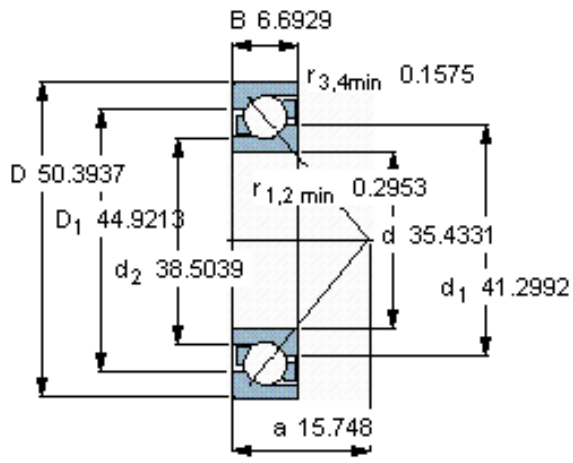

### SKF 70/900 AMB参数

主要尺寸	d	900	mm	-
	D	1280	mm	-
	B	170	mm	-
基本额定载荷	C	1560000	N	动载荷
	$C_0$	4900000	N	静载荷
疲劳载荷极限	$P_u$	63000	N	-
额定转速	参考转速	400	r/min	-
	极限转速	430	r/min	-
重量	重量	665000	g	-
型号	* SKF 探索者轴承	70/900 AMB	-	-

### SKF 70/900 AMB图片

参考资料:<http://www.sozhou.com/p/3ae9a115.html>

**计算系数**

$k_r$  0,085

$k_a$  0,5

$e$  0,8

$X$  0,39

$Y$  0,76