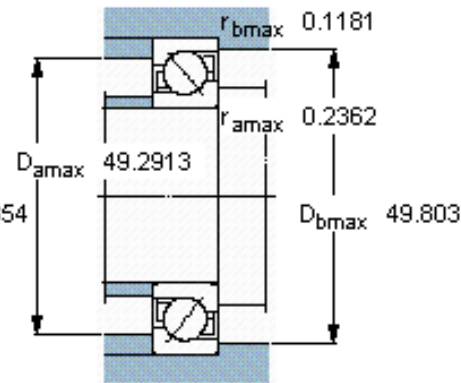

### SKF 70/900 AMB参数

主要尺寸	d	900	mm	-
	D	1280	mm	-
	B	170	mm	-
基本额定载荷	C	1560000	N	动载荷
	$C_0$	4900000	N	静载荷
疲劳载荷极限	$P_u$	63000	N	-
额定转速	参考转速	400	r/min	-
	极限转速	430	r/min	-
重量	重量	665000	g	-
型号	* SKF 探索者轴承	70/900 AMB	-	-

### SKF 70/900 AMB图片

参考资料:<http://www.sozhou.com/p/3ae9a115.html>

**计算系数**

$k_r$  0,085

$k_a$  0,5

$e$  0,8

$X$  0,39

$Y$  0,76