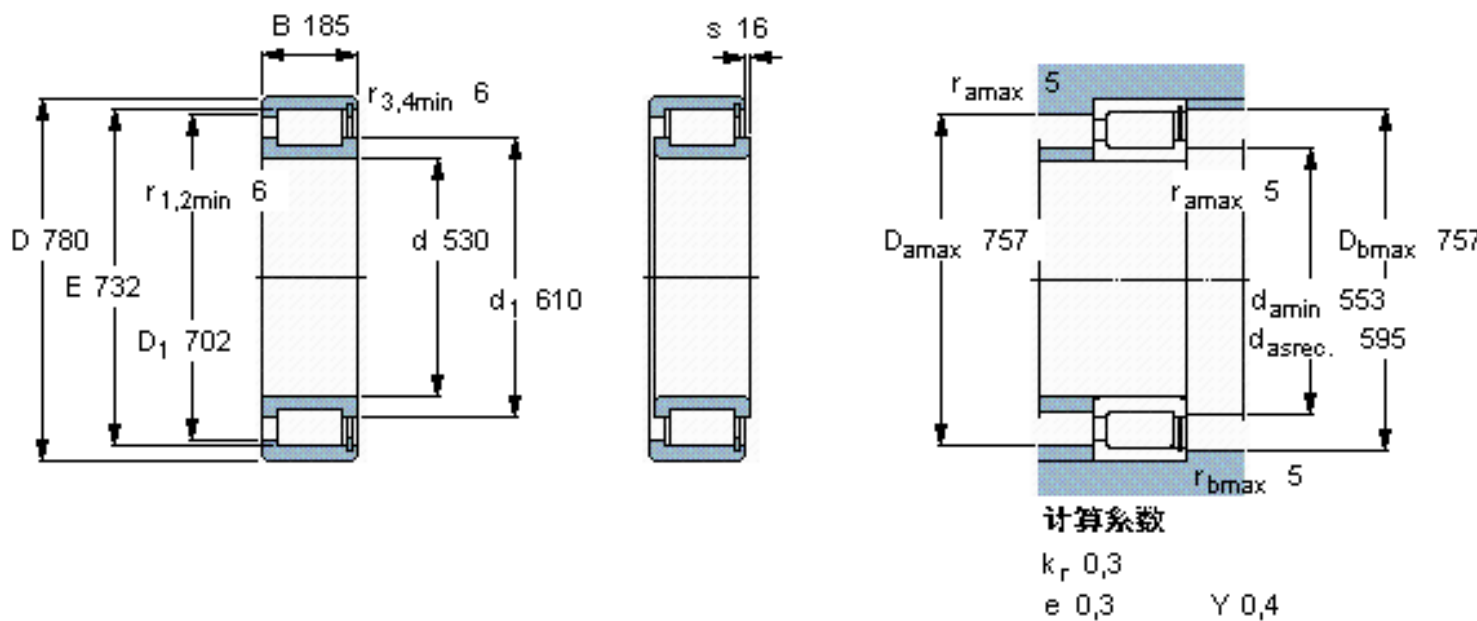

SKF NCF 30/530 V参数

主要尺寸	d	530	mm	-
	D	780	mm	-
	B	185	mm	-
基本额定载荷	C	5230000	N	动载荷
	C_0	10600000	N	静载荷
疲劳载荷极限	P_u	780000	N	-
额定转速	参考转速	320	r/min	-
	极限转速	400	r/min	-
重量	重量	300000	g	-
型号	型号	NCF 30/530 V	-	-

SKF NCF 30/530 V图片

参考资料:<http://www.sozhou.com/p/3afc1c94.html>

计算系数

k_r 0,3

e 0,3 Y 0,4