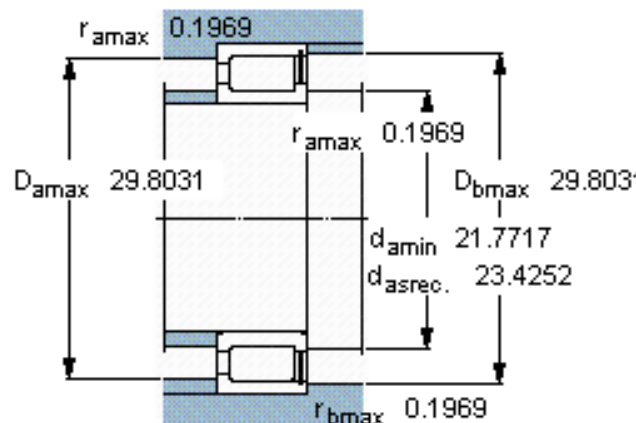

SKF NCF 30/530 V参数

主要尺寸	d	530	mm	-
	D	780	mm	-
	B	185	mm	-
基本额定载荷	C	5230000	N	动载荷
	C_0	10600000	N	静载荷
疲劳载荷极限	P_u	780000	N	-
额定转速	参考转速	320	r/min	-
	极限转速	400	r/min	-
重量	重量	300000	g	-
型号	型号	NCF 30/530 V	-	-

SKF NCF 30/530 V图片

参考资料:<http://www.sozhou.com/p/3afc1c94.html>

计算系数

k_r 0,3

e 0,3 Y 0,4