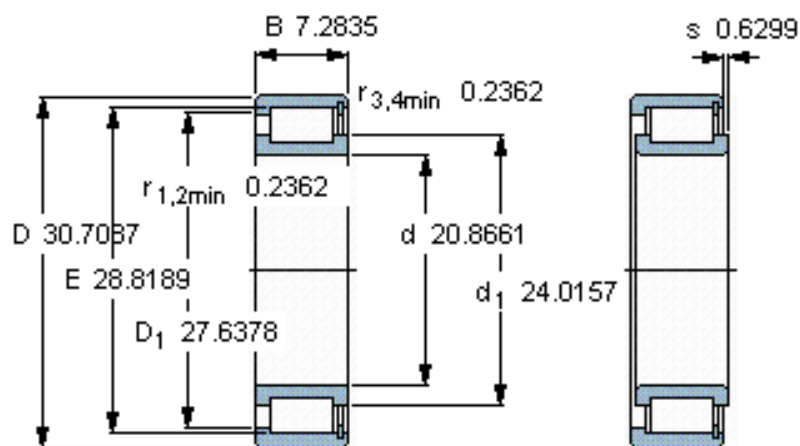

SKF NCF 30/530 V参数

主要尺寸	d	530	mm	-
	D	780	mm	-
	B	185	mm	-
基本额定载荷	C	5230000	N	动载荷
	C_0	10600000	N	静载荷
疲劳载荷极限	P_u	780000	N	-
额定转速	参考转速	320	r/min	-
	极限转速	400	r/min	-
重量	重量	300000	g	-
型号	型号	NCF 30/530 V	-	-

SKF NCF 30/530 V图片

参考资料:<http://www.sozhou.com/p/3afc1c94.html>

计算系数

k_r 0,3

e 0,3 Y 0,4