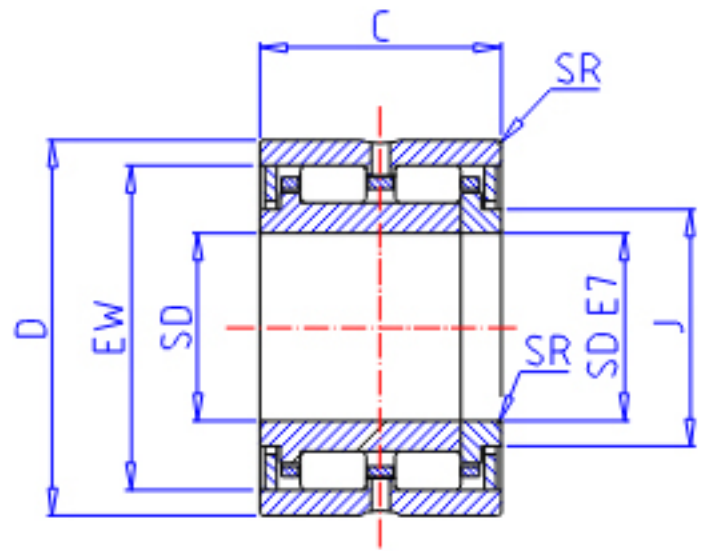

NAU 49, TRU

参考资料:<http://www.sozhou.com/p/3b29bb73.html>