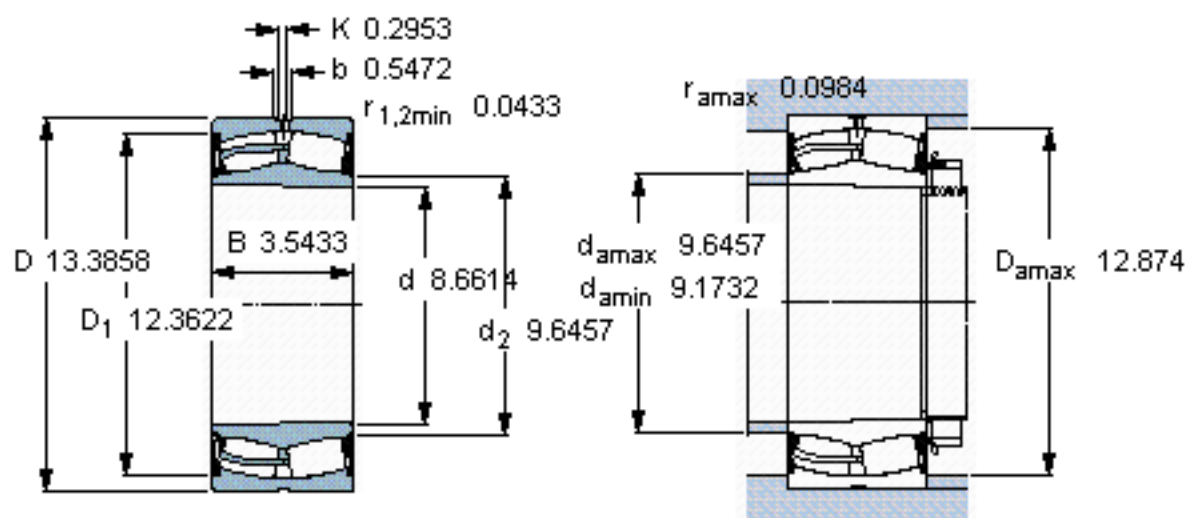

SKF 23044-2CS5K/VT143 *参数

主要尺寸	d	220	mm	-
	D	340	mm	-
	B	90	mm	-
基本额定载荷	C	1220000	N	动载荷
	C_0	1860000	N	静载荷
疲劳载荷极限	P_u	163000	N	-
额定转速	参考转速	-	r/min	-
	极限转速	430	r/min	-
重量	重量	29550	g	-
型号	* SKF 探索者轴承	23044-2CS5K/VT143 *	-	-

SKF 23044-2CS5K/VT143 *图片

圆锥孔，圆锥
1: 12

测量锁定螺母的紧固角度 [°]

-

参考资料: <http://www.sozhou.com/p/3b8e4d0c.html>

圆锥孔，圆锥
 1: 12

测量锁定螺母的紧固角度 [°]

-