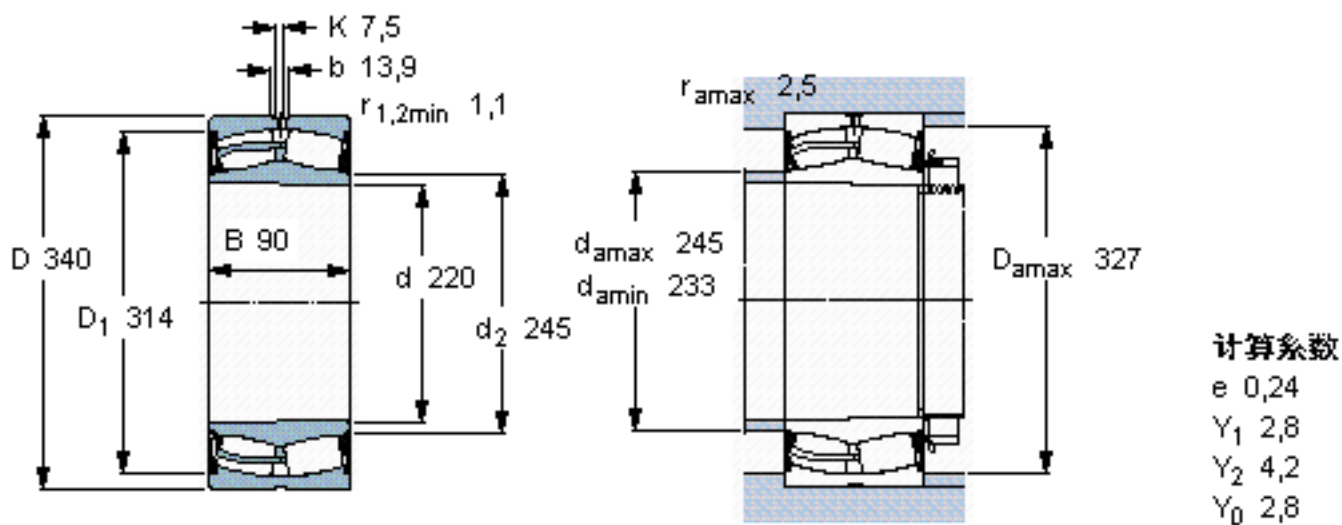

SKF 23044-2CS5K/VT143 *参数

主要尺寸	d	220	mm	-
	D	340	mm	-
	B	90	mm	-
基本额定载荷	C	1220000	N	动载荷
	C_0	1860000	N	静载荷
疲劳载荷极限	P_u	163000	N	-
额定转速	参考转速	-	r/min	-
	极限转速	430	r/min	-
重量	重量	29550	g	-
型号	* SKF 探索者轴承	23044-2CS5K/VT143 *	-	-

SKF 23044-2CS5K/VT143 *图片

圆锥孔，圆锥
1: 12

测量锁定螺母的紧固角度 [°]

-

参考资料: <http://www.sozhou.com/p/3b8e4d0c.html>

圆锥孔，圆锥
 1: 12

测量锁定螺母的紧固角度 [°]

-