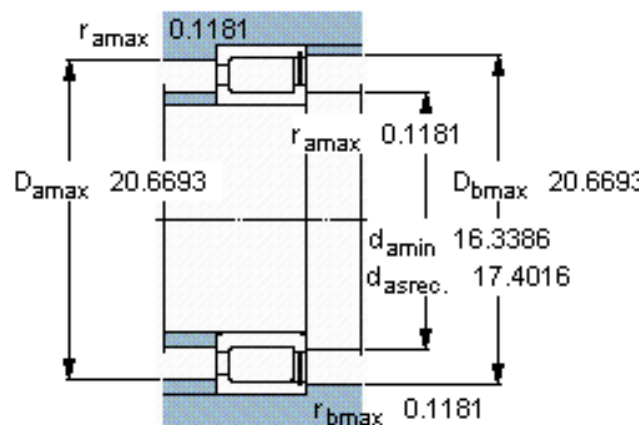

计算系数

k_r 0,2

e 0,3 Y 0,4