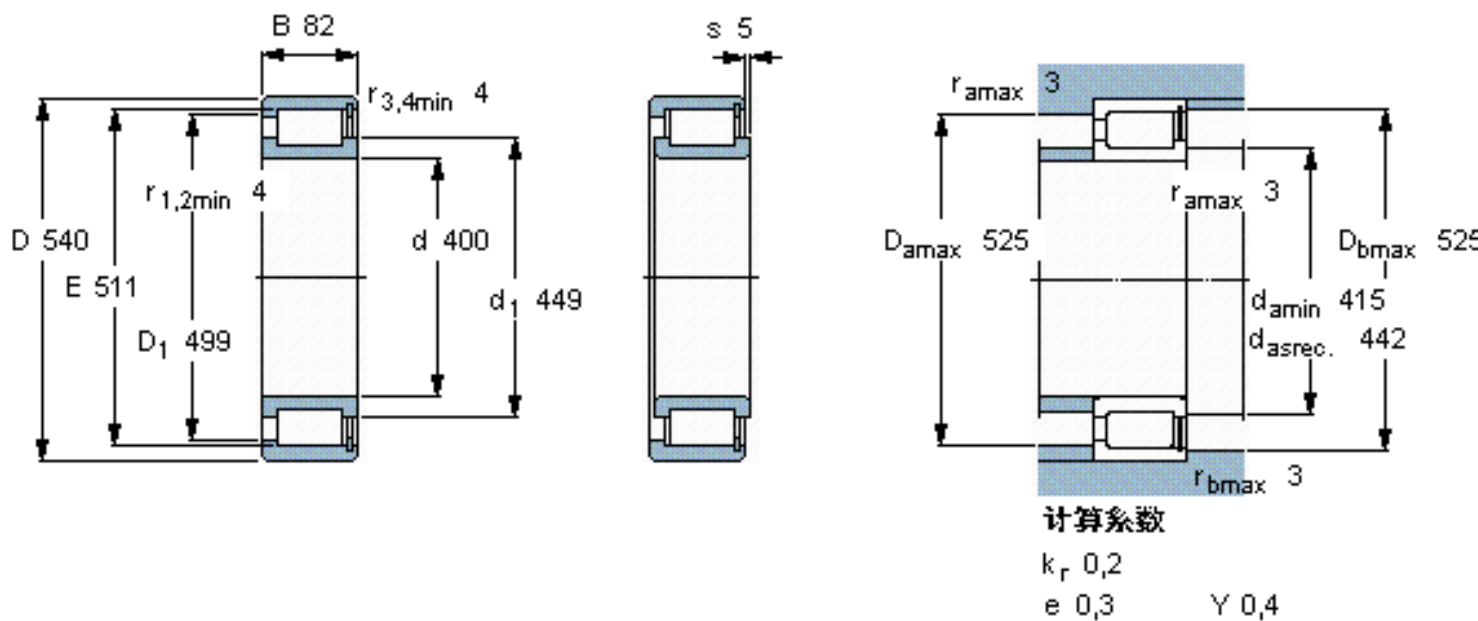

SKF NCF 2980 CV参数

主要尺寸	d	400	mm	-
	D	540	mm	-
	B	82	mm	-
基本额定载荷	C	1650000	N	动载荷
	C_0	3450000	N	静载荷
疲劳载荷极限	P_u	310000	N	-
额定转速	参考转速	480	r/min	-
	极限转速	600	r/min	-
重量	重量	54500	g	-
型号	型号	NCF 2980 CV	-	-

SKF NCF 2980 CV图片