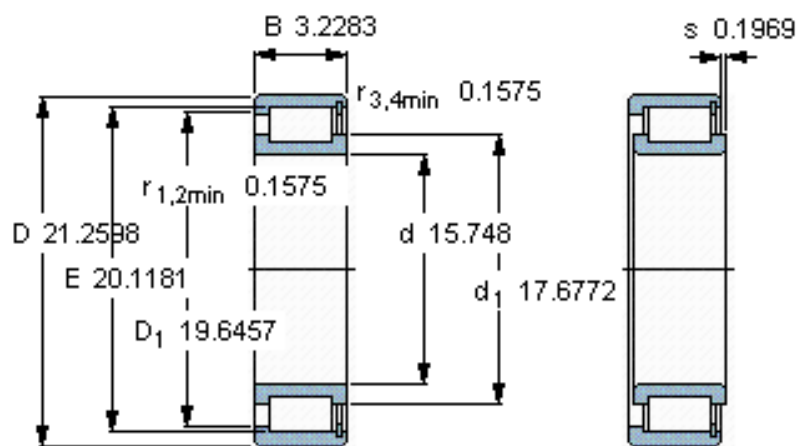

计算系数

k_r 0,2

e 0,3 Y 0,4