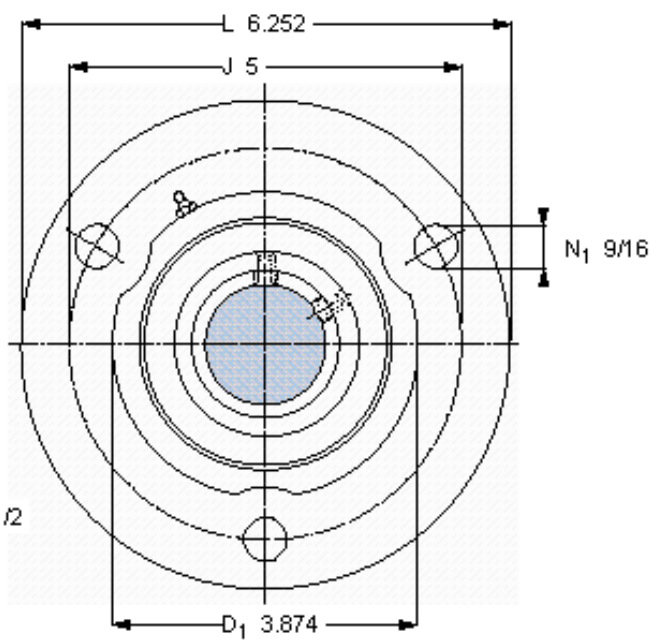

SKF FYR 1.7/16参数

主要尺寸	d	36.513	mm	-
	A ₁	52.4	mm	-
	J	127	mm	-
	L	158.8	mm	-
	T	73	mm	-
基本额定载荷	C	73800	N	动载荷
	C ₀	81500	N	静载荷
极限转速	极限转速	2800	r/min	-
重量	重量	3860	g	-
型号	型号	FYR 1.7/16	-	-
基本轴承型号	基本轴承型号	22208	-	-

SKF FYR 1.7/16图片

参考资料: <http://www.sozhou.com/p/3bb4a348.html>

允许轴向位移 [mm]
 (从中间位置)