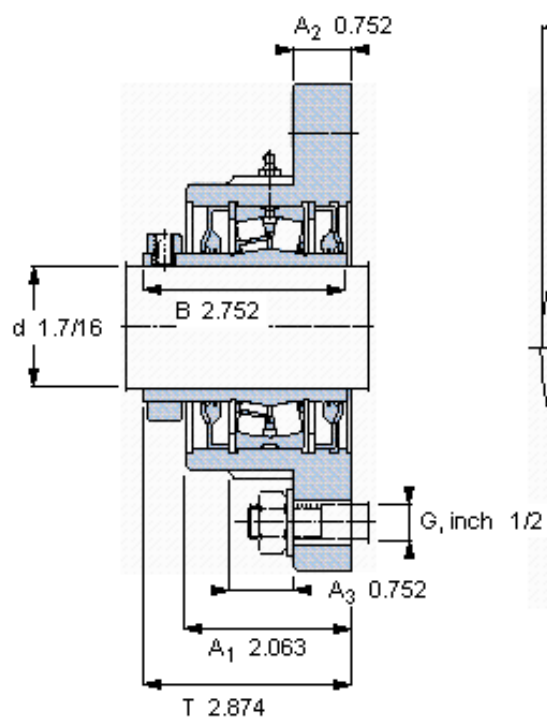

SKF FYR 1.7/16参数

主要尺寸	d	36.513	mm	-
	A ₁	52.4	mm	-
	J	127	mm	-
	L	158.8	mm	-
	T	73	mm	-
基本额定载荷	C	73800	N	动载荷
	C ₀	81500	N	静载荷
极限转速	极限转速	2800	r/min	-
重量	重量	3860	g	-
型号	型号	FYR 1.7/16	-	-
基本轴承型号	基本轴承型号	22208	-	-

SKF FYR 1.7/16图片

参考资料: <http://www.sozhou.com/p/3bb4a348.html>

允许轴向位移 [mm]
 (从中间位置)