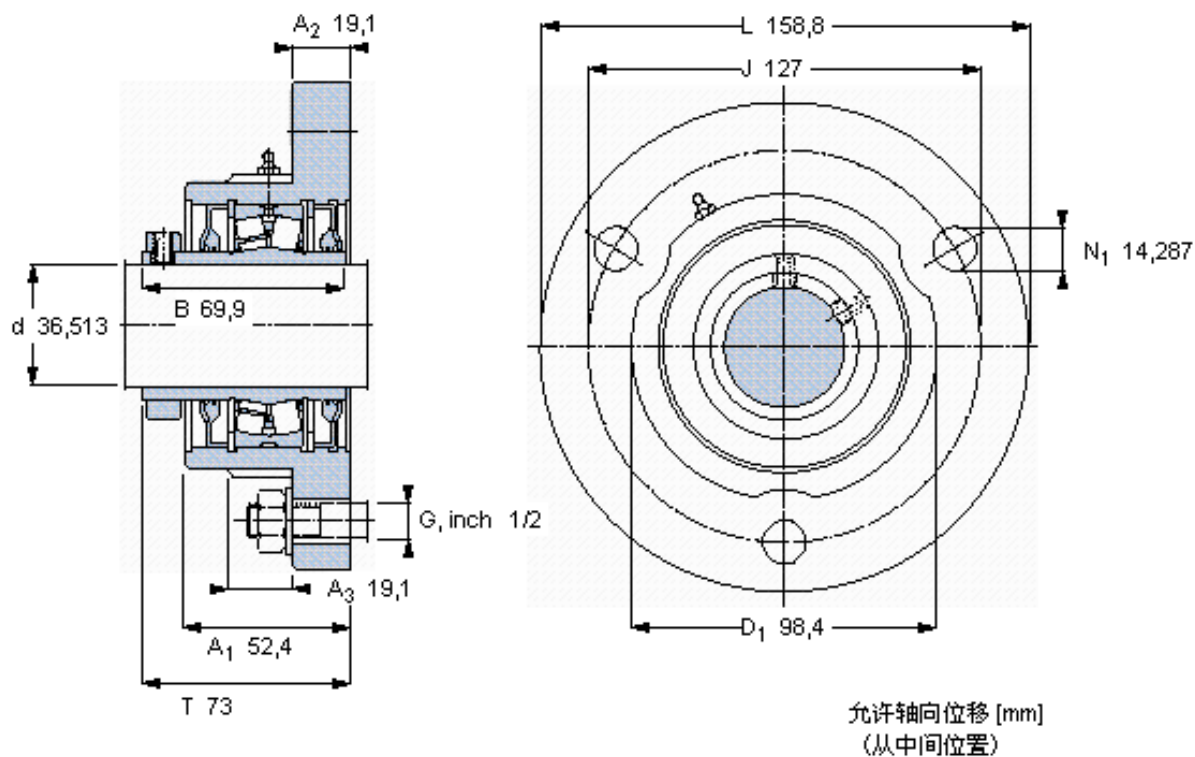

SKF FYR 1.7/16参数

主要尺寸	d	36.513	mm	-
	A ₁	52.4	mm	-
	J	127	mm	-
	L	158.8	mm	-
	T	73	mm	-
基本额定载荷	C	73800	N	动载荷
	C ₀	81500	N	静载荷
极限转速	极限转速	2800	r/min	-
重量	重量	3860	g	-
型号	型号	FYR 1.7/16	-	-
基本轴承型号	基本轴承型号	22208	-	-

SKF FYR 1.7/16图片

参考资料: <http://www.sozhou.com/p/3bb4a348.html>

允许轴向位移 [mm]
 (从中间位置)