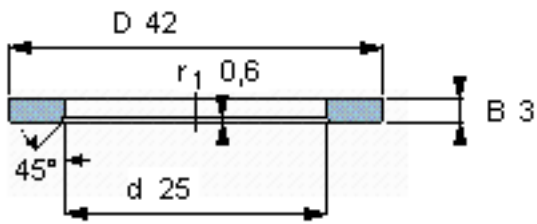

SKF LS 2542参数

尺寸	d	25	mm	-
	D	42	mm	-
	B	3	mm	-
	d ₁	-	mm	-
	D ₁	-	mm	-
	r ₁ 、r _{1.2}	0.6	mm	-
重量	重量	21	g	-
型号	型号	LS 2542	-	-

SKF LS 2542图片

滚道圈

滚道圈

参考资料:<http://www.sozhou.com/p/3bf0c7d9.html>