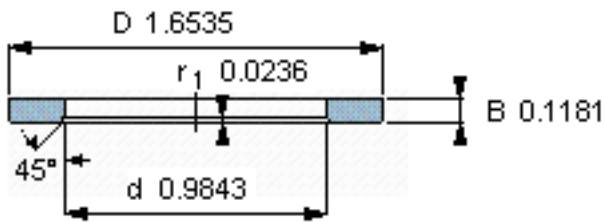

SKF LS 2542参数

尺寸	d	25	mm	-
	D	42	mm	-
	B	3	mm	-
	d ₁	-	mm	-
	D ₁	-	mm	-
	r ₁ 、r _{1.2}	0.6	mm	-
重量	重量	21	g	-
型号	型号	LS 2542	-	-

SKF LS 2542图片

滚道圈

滚道圈

参考资料:<http://www.sozhou.com/p/3bf0c7d9.html>