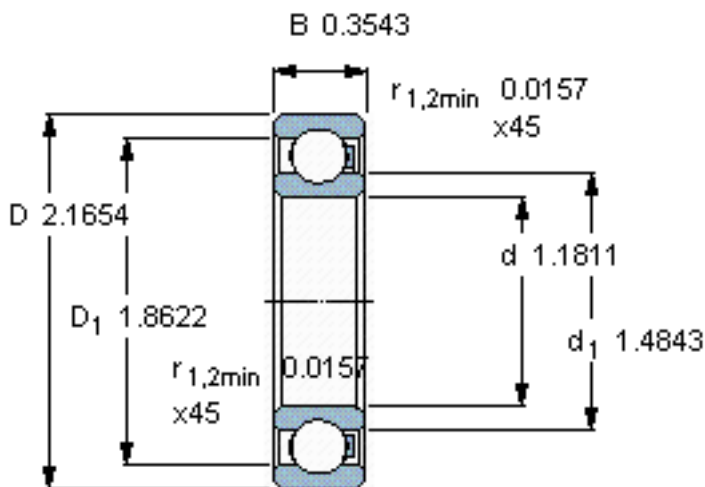

SKF 16006/HR11TN参数

主要尺寸	d	30	mm	-
	D	55	mm	-
	B	9	mm	-
承载能力	动态 ¹	370	N	-
	静止 ²	240	N	-
额定转速	最大 ³	900	r/min	-
重量	重量	26	g	-
型号	型号	16006/HR11TN	-	-

SKF 16006/HR11TN图片

参考资料:<http://www.sozhou.com/p/3bf78e80.html>