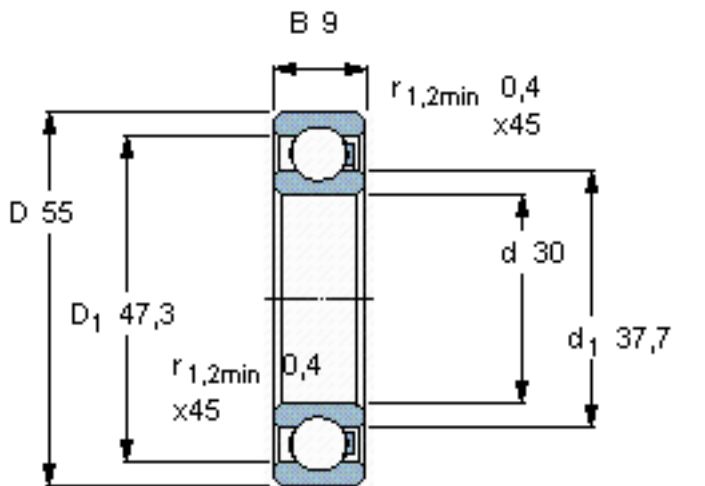

SKF 16006/HR11TN参数

主要尺寸	d	30	mm	-
	D	55	mm	-
	B	9	mm	-
承载能力	动态 ¹	370	N	-
	静止 ²	240	N	-
额定转速	最大 ³	900	r/min	-
重量	重量	26	g	-
型号	型号	16006/HR11TN	-	-

SKF 16006/HR11TN图片

参考资料:<http://www.sozhou.com/p/3bf78e80.html>