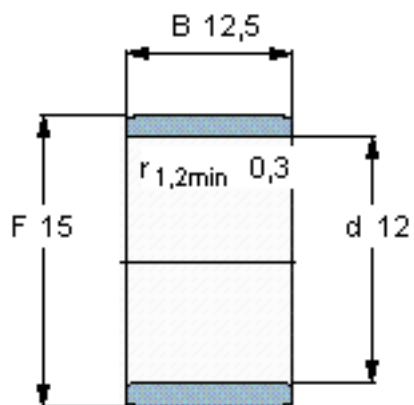

SKF IR 12x15x12.5参数

主要尺寸	d	12	mm	-
	F	15	mm	-
	B	12.5	mm	-
	最小	0.3	mm	-
重量	重量	6	g	-
型号	型号	IR 12x15x12.5	-	-

SKF IR 12x15x12.5图片

参考资料: <http://www.sozhou.com/p/3c61ae17.html>