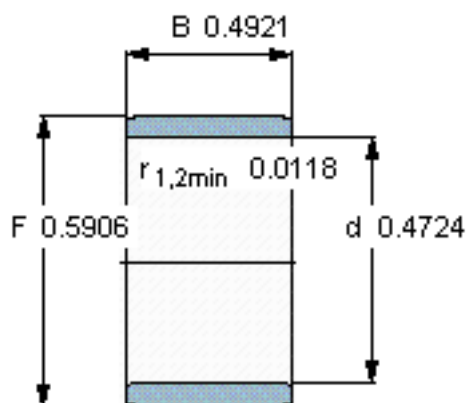

SKF IR 12x15x12.5参数

主要尺寸	d	12	mm	-
	F	15	mm	-
	B	12.5	mm	-
	最小	0.3	mm	-
重量	重量	6	g	-
型号	型号	IR 12x15x12.5	-	-

SKF IR 12x15x12.5图片

参考资料: <http://www.sozhou.com/p/3c61ae17.html>