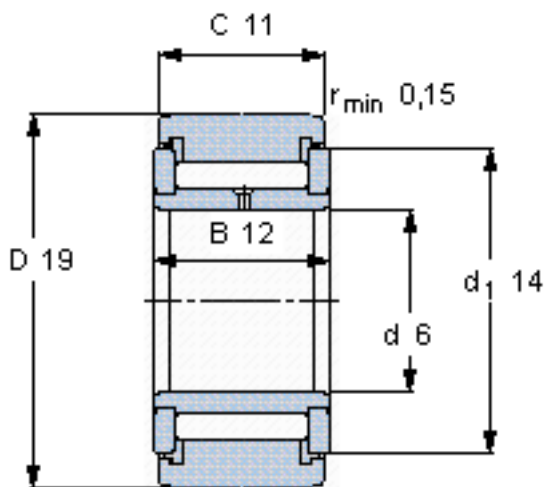

SKF NATV 6 PPA参数

主要尺寸	D	19	mm	-
	d	6	mm	-
	C	11	mm	-
基本额定载荷	C	5280	N	动载荷
	C_0	8000	N	静载荷
疲劳载荷极限	P_u	880	N	-
最大径向载荷	F_{r}	5100	N	-
	F_{0r}	7350	N	-
极限转速	极限转速	4000	r/min	-
重量	重量	21	g	-
型号	型号	NATV 6 PPA	-	-

SKF NATV 6 PPA图片