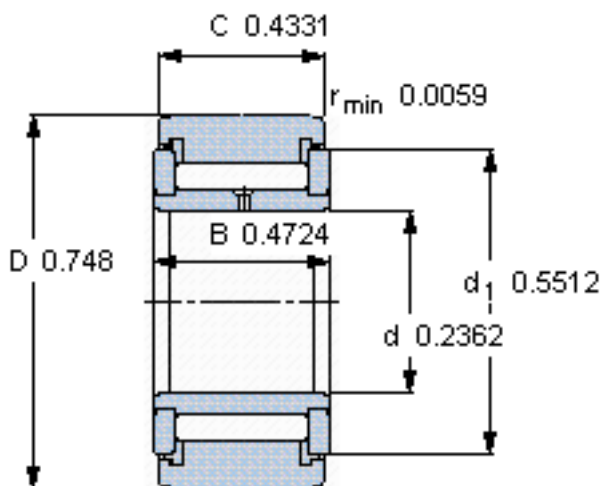

SKF NATV 6 PPA参数

主要尺寸	D	19	mm	-
	d	6	mm	-
	C	11	mm	-
基本额定载荷	C	5280	N	动载荷
	C_0	8000	N	静载荷
疲劳载荷极限	P_u	880	N	-
最大径向载荷	F_{r}	5100	N	-
	F_{0r}	7350	N	-
极限转速	极限转速	4000	r/min	-
重量	重量	21	g	-
型号	型号	NATV 6 PPA	-	-

SKF NATV 6 PPA图片