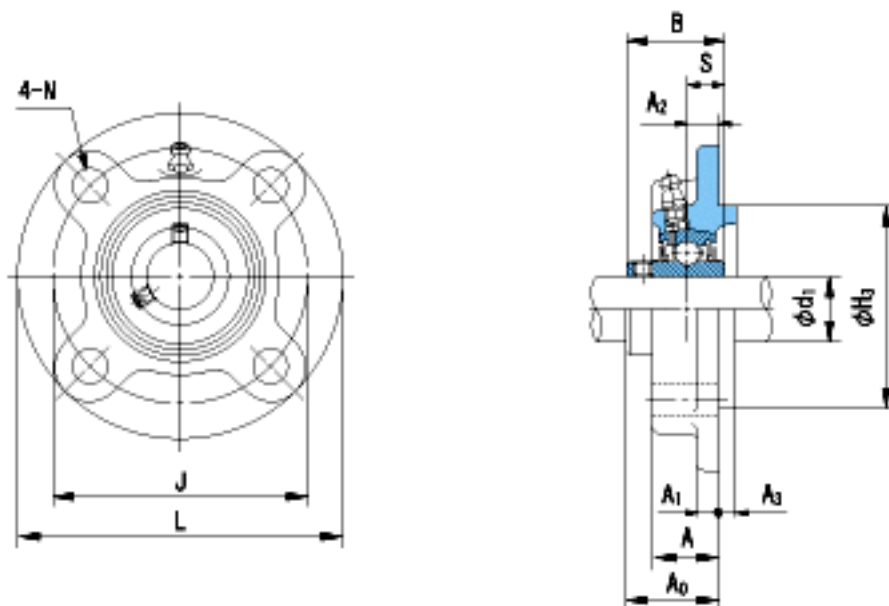

NACHI UCFCX12参数

外形尺寸	L	194	mm	-	
	J	165	mm	-	
	N	16	mm	-	
安装尺寸	d1	60	mm	-	
	A	33	mm	-	
	A1	14	mm	-	
	A2	11	mm	-	
	A3	20	mm	-	
	H3	140	mm	-	
	B	65.1	mm	-	
	S	25.4	mm	-	
	A0	50.7	mm	-	
	重量	Mass	4600	g	重量
基本额定载荷	Cr	57500	N	动载荷	
	Cor	40000	N	静载荷	
极限速度	Grease	-	r/min	脂润滑	
	Oil	-	r/min	油润滑	

NACHI UCFCX12图片