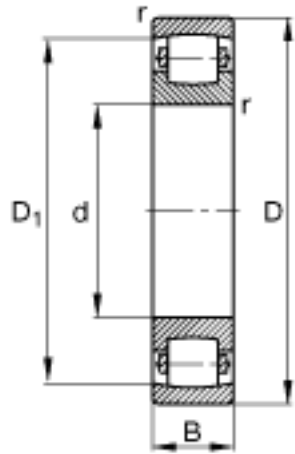

FAG 20306-TVP参数

尺寸	d	30	mm	-
	D	72	mm	-
	B	19	mm	-
	D_1	60.7	mm	-
	$D_{a\ max}$	65	mm	-
	$d_{a\ min}$	37	mm	-
	$r_{a\ max}$	1	mm	-
	r_{min}	1.1	mm	-
重量	m	370	g	质量
基本额定载荷	C_r	49000	N	基本额定动载荷, 径向
	C_{0r}	49000	N	基本额定静载荷, 径向
极限转速	n_G	8800	r/min	极限转速
基本额定载荷	C_{ur}	4250	N	疲劳极限载荷, 径向

FAG 20306-TVP图片

参考资料:<http://www.sozhou.com/p/3c85ff2b.html>