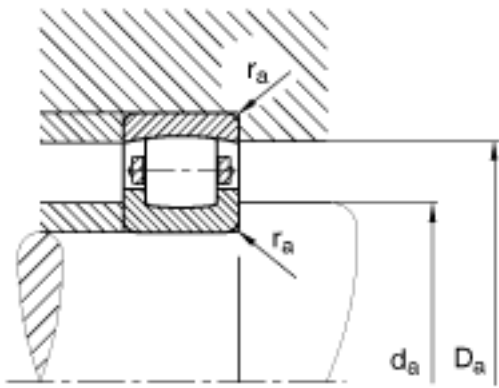

FAG 20306-TVP参数

尺寸	d	30	mm	-
	D	72	mm	-
	B	19	mm	-
	D_1	60.7	mm	-
	$D_{a\ max}$	65	mm	-
	$d_{a\ min}$	37	mm	-
	$r_{a\ max}$	1	mm	-
	r_{min}	1.1	mm	-
重量	m	370	g	质量
基本额定载荷	C_r	49000	N	基本额定动载荷, 径向
	C_{0r}	49000	N	基本额定静载荷, 径向
极限转速	n_G	8800	r/min	极限转速
基本额定载荷	C_{ur}	4250	N	疲劳极限载荷, 径向

FAG 20306-TVP图片

参考资料:<http://www.sozhou.com/p/3c85ff2b.html>