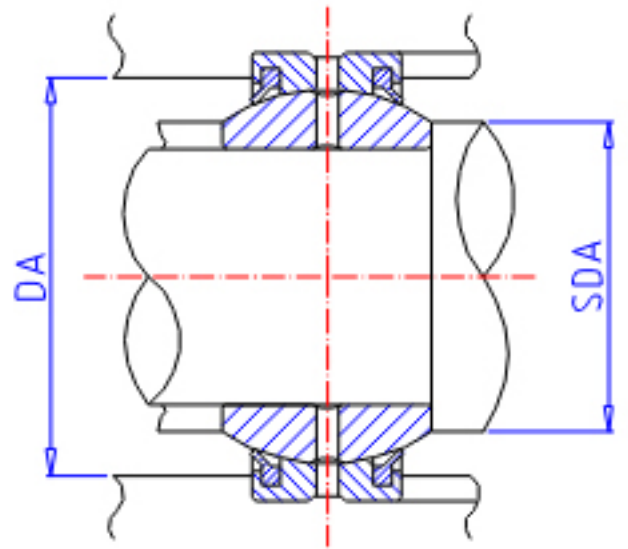

IKO GE 60ES-2RS参数

轴径	STDRT	60	mm	轴径
型号	ORDER	GE 60ES-2RS		型号
重量	MASS	1100	g	重量
主要尺寸	SD	60	mm	内径
	D	90	mm	外径
	B	44	mm	宽度
	C	36	mm	宽度
	SDK	80.0	mm	-
	SR1	1.0	mm	(最小)
	SR2	1.0	mm	(最小)
安装尺寸	SDAMIN	65.5	mm	(最小)
	SDAMAX	66.5	mm	(最大)
	DAMAX	84.5	mm	(最大)
	DAMIN	79.0	mm	(最小)
动态负载容量	CD	282000	N	动态负载容量
静态负载容量	CS	1690000	N	静态负载容量
容许倾斜角度	ALP	3		容许倾斜角度

IKO GE 60ES-2RS图片

参考资料:<http://www.sozhou.com/p/3d1d954a.html>