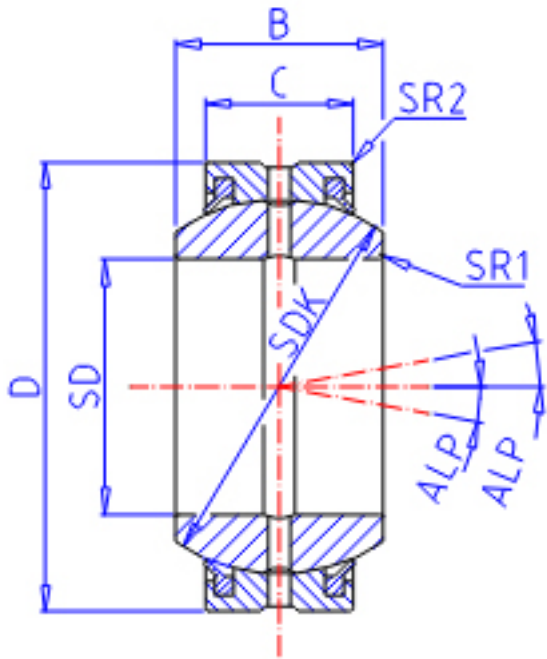

IKO GE 60ES-2RS参数

轴径	STDRT	60	mm	轴径
型号	ORDER	GE 60ES-2RS		型号
重量	MASS	1100	g	重量
主要尺寸	SD	60	mm	内径
	D	90	mm	外径
	B	44	mm	宽度
	C	36	mm	宽度
	SDK	80.0	mm	-
	SR1	1.0	mm	(最小)
	SR2	1.0	mm	(最小)
安装尺寸	SDAMIN	65.5	mm	(最小)
	SDAMAX	66.5	mm	(最大)
	DAMAX	84.5	mm	(最大)
	DAMIN	79.0	mm	(最小)
动态负载容量	CD	282000	N	动态负载容量
静态负载容量	CS	1690000	N	静态负载容量
容许倾斜角度	ALP	3		容许倾斜角度

IKO GE 60ES-2RS图片

参考资料:<http://www.sozhou.com/p/3d1d954a.html>