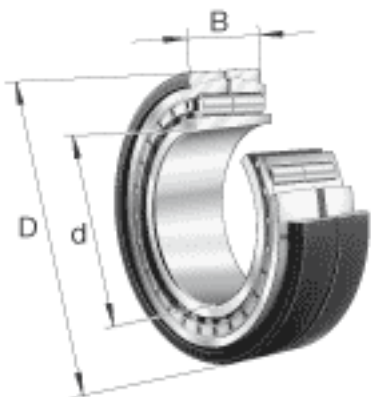

FAG Z-567445. ZL-K-C3参数

尺寸	d	110	mm	-
	D	240	mm	-
	B	80	mm	-
	D ₁	187	mm	-
	D _{a max}	0	mm	-
	d _{a min}	0	mm	-
	d _s	3.2	mm	-
	F	137	mm	-
	n _s	6.4	mm	-
	r _{a max}	1.2	mm	-
	r _{min}	1.2	mm	-
	s	9	mm	距离中心位置的轴向偏移
重量	m	19200	g	质量
基本额定载荷	C _r	610000	N	基本额定动载荷，径向
	C _{0r}	830000	N	基本额定静载荷，径向
极限转速	n _G	4400	r/min	极限转速
疲劳极限载荷	C _{ur}	110000	N	疲劳极限载荷，径向

FAG Z-567445. ZL-K-C3图片

参考资料:<http://www.sozhou.com/p/3d8138c1.html>