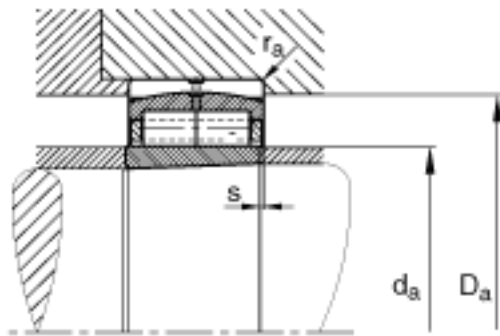

参考资料:<http://www.sozhou.com/p/3d8138c1.html>