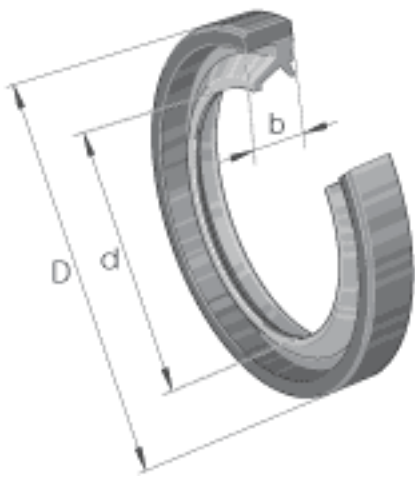

INA SD17X25X3参数

尺寸	d	17	mm	-
	D	25	mm	-
	b	3	mm	公差: +0,1 / -0,2
重量	m	0.8	g	质量

INA SD17X25X3图片

参考资料:<http://www.sozhou.com/p/3d932844.html>