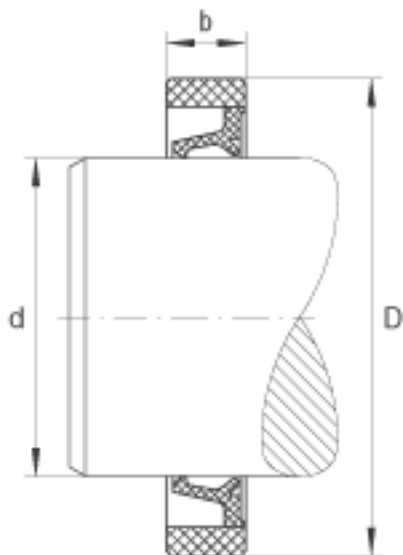

INA SD17X25X3参数

尺寸	d	17	mm	-
	D	25	mm	-
	b	3	mm	公差: +0,1 / -0,2
重量	m	0.8	g	质量

INA SD17X25X3图片

参考资料:<http://www.sozhou.com/p/3d932844.html>