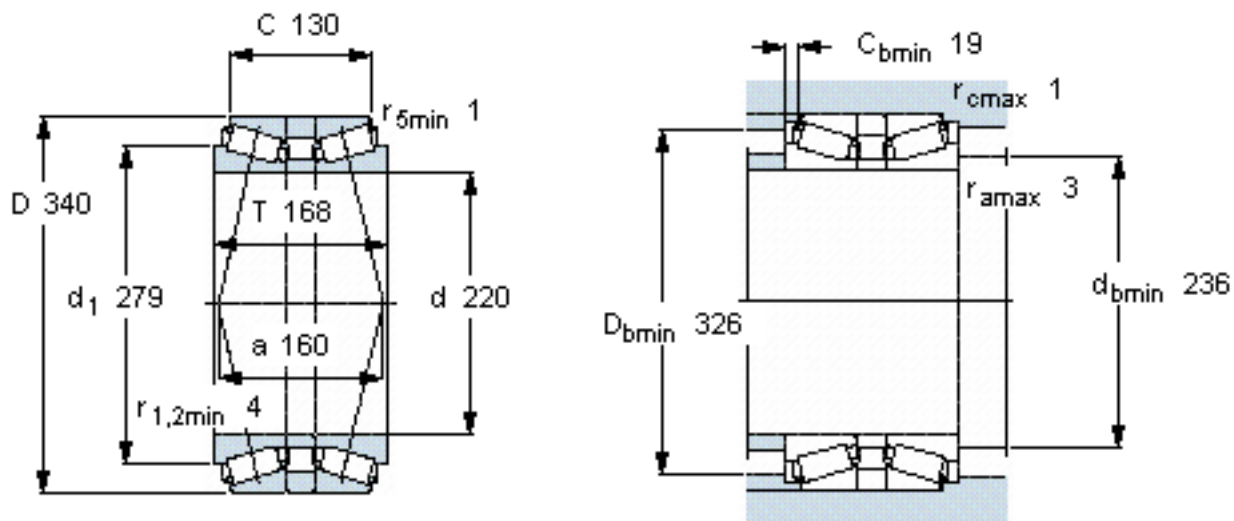

SKF 32044T168 X/DB参数

主要尺寸	d	220	mm	-
	D	340	mm	-
	B	168	mm	-
基本额定载荷	C	1540000	N	动载荷
	C_0	3350000	N	静载荷
疲劳载荷极限	P_u	300000	N	-
额定转速	参考转速	1000	r/min	-
	极限转速	1700	r/min	-
重量	重量	52000	g	-
型号	* SKF 探索者轴承	32044T168 X/DB	-	-

SKF 32044T168 X/DB图片

计算系数
e 0,43
Y₁ 1,6
Y₂ 2,3
Y₀ 1,6

参考资料:<http://www.sozhou.com/p/3d942c48.html>

计算系数

e 0,43

Y_1 1,6

Y_2 2,3

Y_0 1,6