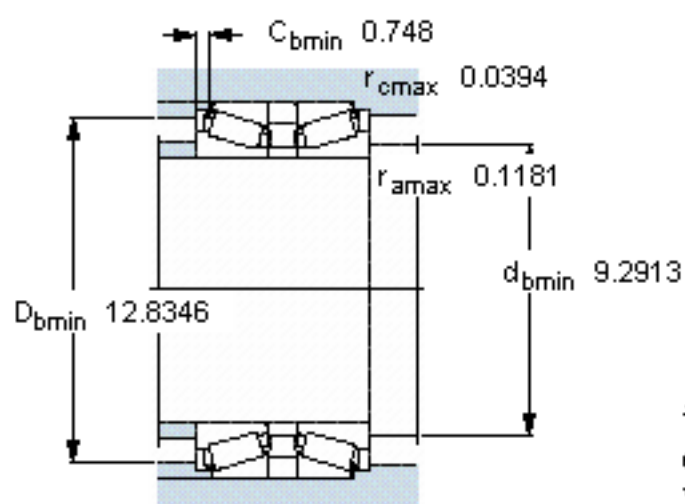

SKF 32044T168 X/DB参数

主要尺寸	d	220	mm	-
	D	340	mm	-
	B	168	mm	-
基本额定载荷	C	1540000	N	动载荷
	C_0	3350000	N	静载荷
疲劳载荷极限	P_u	300000	N	-
额定转速	参考转速	1000	r/min	-
	极限转速	1700	r/min	-
重量	重量	52000	g	-
型号	* SKF 探索者轴承	32044T168 X/DB	-	-

SKF 32044T168 X/DB图片

计算系数
e 0,43
Y₁ 1,6
Y₂ 2,3
Y₀ 1,6

参考资料:<http://www.sozhou.com/p/3d942c48.html>

计算系数

e 0,43

Y_1 1,6

Y_2 2,3

Y_0 1,6