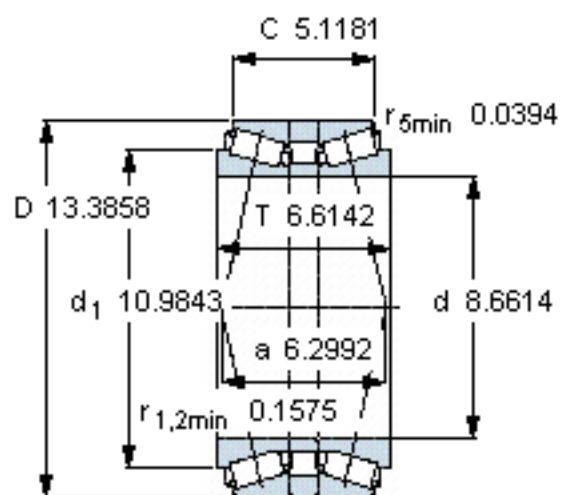

SKF 32044T168 X/DB参数

主要尺寸	d	220	mm	-
	D	340	mm	-
	B	168	mm	-
基本额定载荷	C	1540000	N	动载荷
	C_0	3350000	N	静载荷
疲劳载荷极限	P_u	300000	N	-
额定转速	参考转速	1000	r/min	-
	极限转速	1700	r/min	-
重量	重量	52000	g	-
型号	* SKF 探索者轴承	32044T168 X/DB	-	-

SKF 32044T168 X/DB图片

计算系数
e 0,43
Y₁ 1,6
Y₂ 2,3
Y₀ 1,6

参考资料:<http://www.sozhou.com/p/3d942c48.html>

计算系数

e 0,43

Y_1 1,6

Y_2 2,3

Y_0 1,6