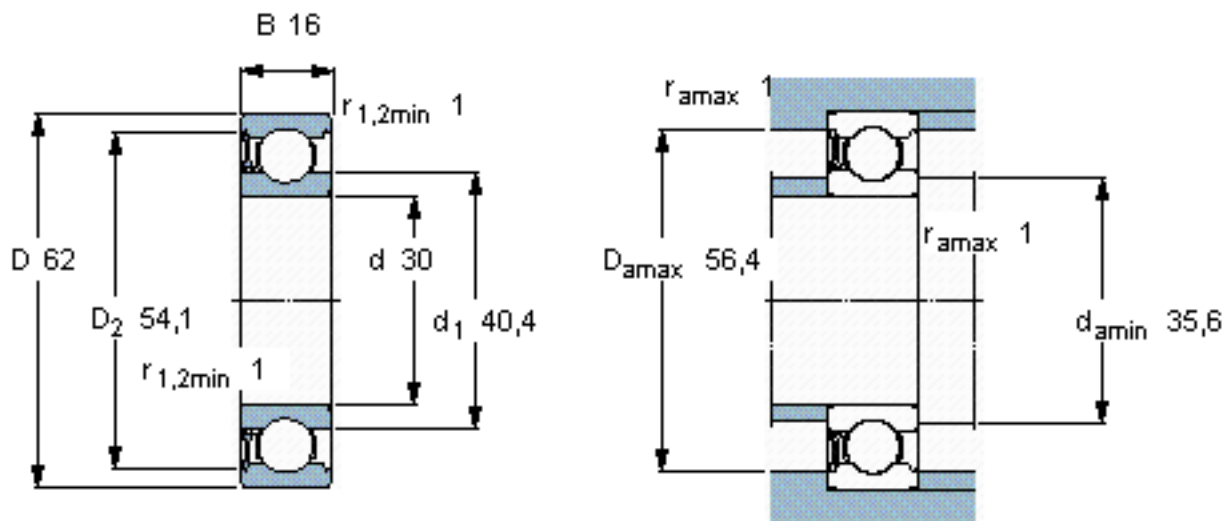

SKF 6206-RZ *参数

主要尺寸	d	30	mm	-
	D	62	mm	-
	B	16	mm	-
基本额定载荷	C	20300	N	动载荷
	C_0	11200	N	静载荷
疲劳载荷极限	P_u	475	N	-
额定转速	参考转速	24000	r/min	-
	极限转速	15000	r/min	-
重量	重量	200	g	-
型号	* SKF 探索者轴承	6206-RZ *	-	-

SKF 6206-RZ *图片