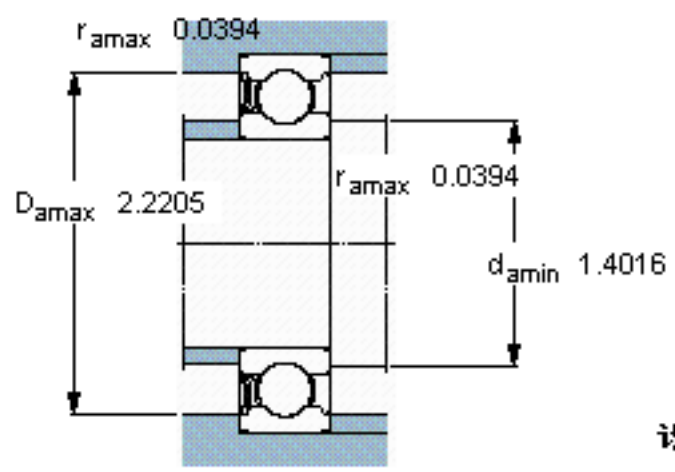

计算系数
 k_r 0,025
 f_0 14