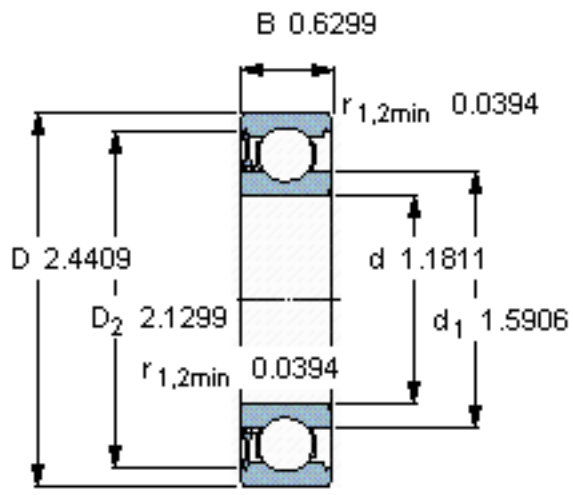

计算系数
 k_r 0,025
 f_0 14