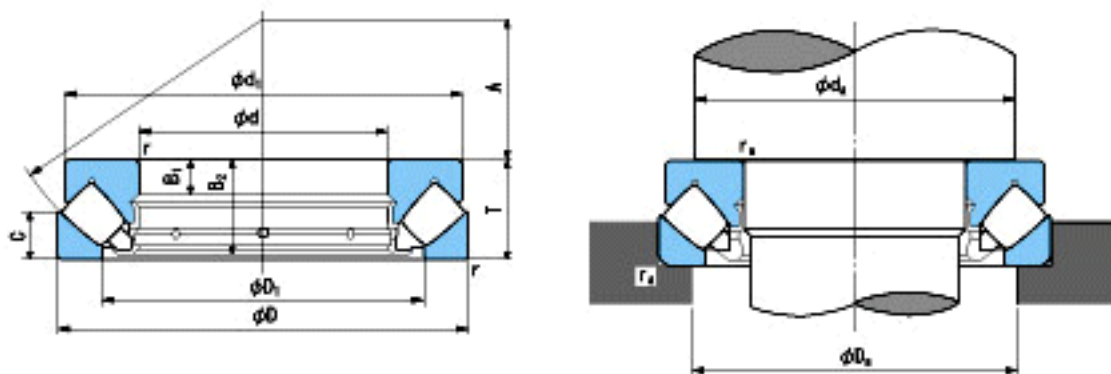

NACHI 29332E参数

外形尺寸	d	160	mm	内径
	D	270	mm	外径
	T	67	mm	宽度
	r	3~5.5	mm	倒角
参考尺寸	d1	260	mm	-
	D1	208	mm	-
	B1	23	mm	-
	B2	64	mm	-
	C	32	mm	-
	A	92	mm	-
安装尺寸	da(min)	210	mm	(最小)
	Da(max)	235	mm	(最大)
	ra(max)	2.5	mm	(最大)
重量	Mass	15500	g	重量
基本额定载荷	Ca	880000	N	动载荷
	Coa	3400000	N	静载荷
极限速度	Grease	-	r/min	脂润滑
	Oil	1400	r/min	油润滑

NACHI 29332E图片