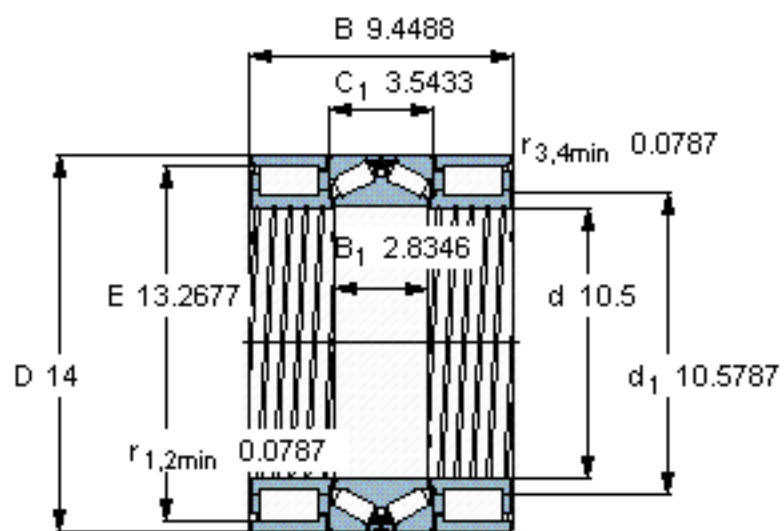

SKF BVNB 328587/HA1参数

主要尺寸	d	266.7	mm	-
	D	355.6	mm	-
	B	240	mm	-
基本额定载荷	C	765000	N	动载荷
	C_0	1530000	N	静载荷
	C	655000	N	动载荷
	C_0	2320000	N	静载荷
疲劳载荷极限	P_u	153000	N	-
	P_u	208000	N	-
重量	重量	67500	g	-
型号	型号	BVNB 328587/HA1	-	-

SKF BVNB 328587/HA1图片

对比负荷额定值 [kN]

C_F 200

C_{Fa} 158

参考资料: <http://www.sozhou.com/p/3deca61d.html>

对比负荷额定值 [kN]

C_F 200

C_{Fa} 158