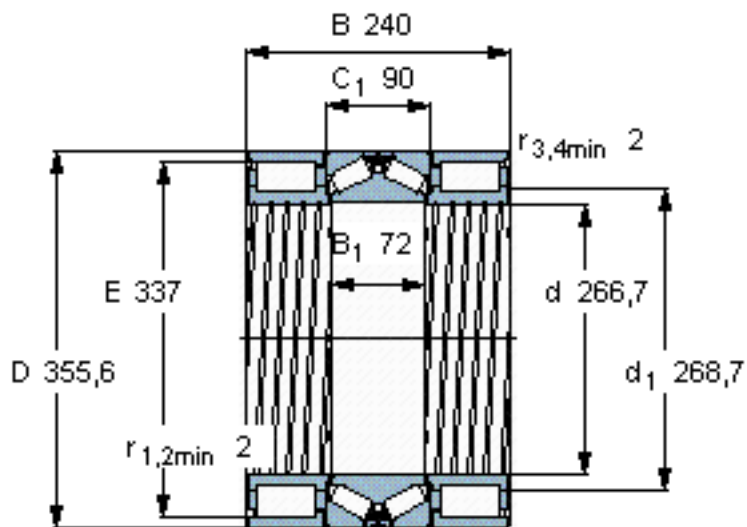

SKF BVNB 328587/HA1参数

主要尺寸	d	266.7	mm	-
	D	355.6	mm	-
	B	240	mm	-
基本额定载荷	C	765000	N	动载荷
	C_0	1530000	N	静载荷
	C	655000	N	动载荷
	C_0	2320000	N	静载荷
疲劳载荷极限	P_u	153000	N	-
	P_u	208000	N	-
重量	重量	67500	g	-
型号	型号	BVNB 328587/HA1	-	-

SKF BVNB 328587/HA1图片

对比负荷额定值 [kN]

C_F 200

C_{Fa} 158

参考资料: <http://www.sozhou.com/p/3deca61d.html>

对比负荷额定值 [kN]

C_F 200

C_{Fa} 158